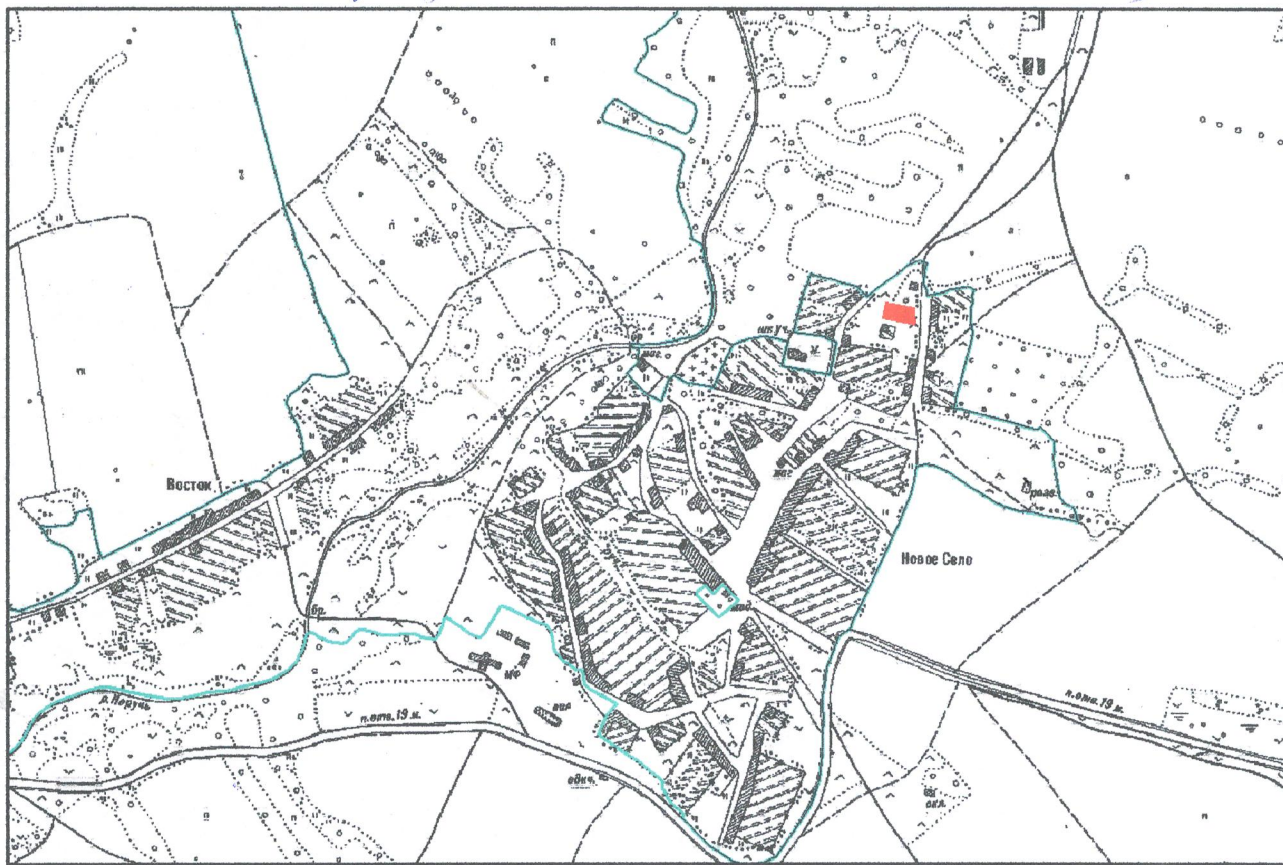

Схема расположения земельного участка или земельных участков на кадастровом плане территории *СП. Деревня Асмолово*

Условный номер земельного участка 40:02:181600:3У1

Площадь земельного участка 3000 кв.м.

Обозначение характерных точек границ	Координаты, м	
	X	Y
1	2	3

Геоданные см. на обороте

Местоположение: Калужская область, Барятинский район, с. Новое Село, ул. Красносельская, _____

Категория земель: земли населенных пунктов

Вид разрешенного использования: *для размещения объектов индивидуального хозяйства (присоединенный земельный участок)*

Масштаб 1 : 20000

- испрашиваемый земельный участок
- территориальная зона Ж1
- граница кадастрового квартала

Врио Главы Администрации СП "Деревня Асмолово" _____

Антишина М.Е.

Заместитель заведующего отдела муниципального хозяйства, управления природными ресурсами Управы _____

Волчков В.Г.