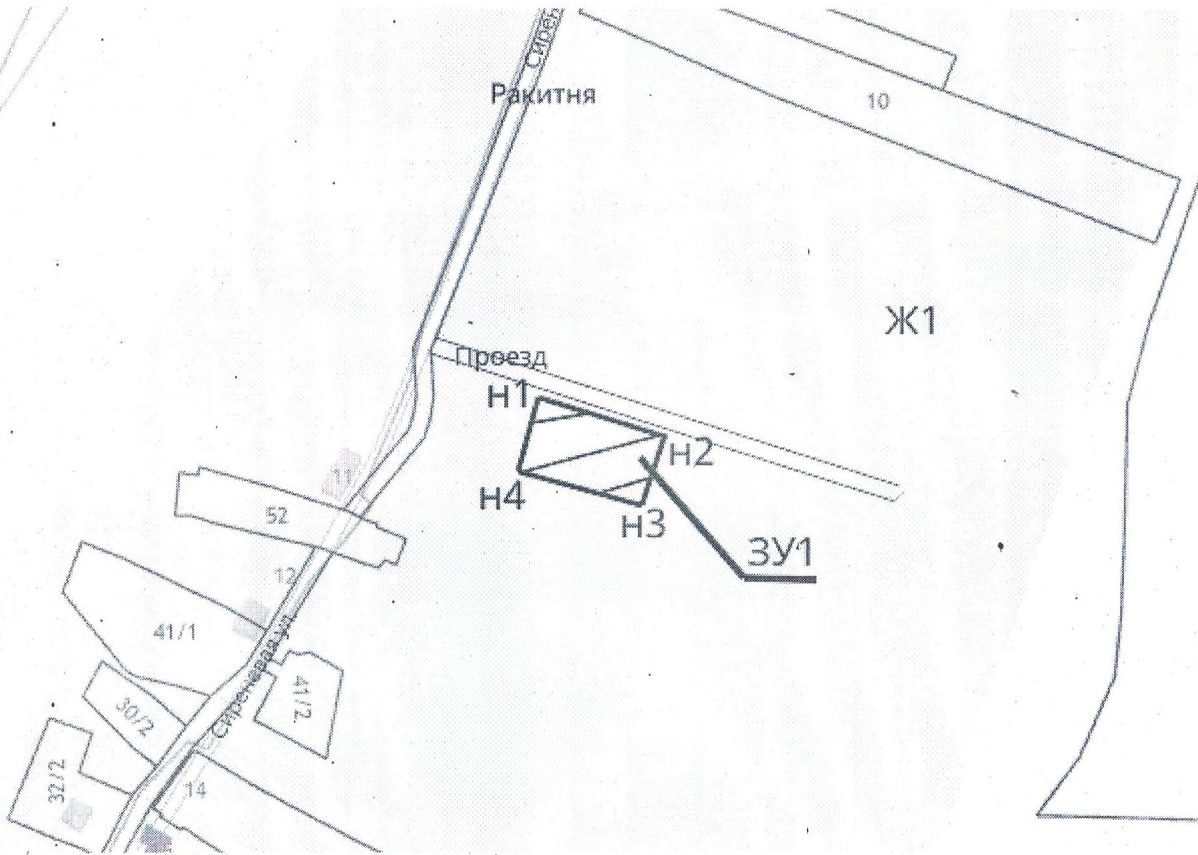

Утверждена
Постановлением Управы
МР «Барятинский район»
от _____ N _____

Схема расположения земельного участка или земельных участков
на кадастровом плане территории Мп Село Барятино

Условный номер земельного участка 40:02:140500:ЗУ1.

Площадь земельного участка – 1500 кв.м.

Система координат: МСК-40

Условные обозначения и геоданные см. на обороте.

Местоположение: Калужская область, Барятинский район, д. Ракитня, *д. Сиреневая*

Категория земель: земли населенных пунктов.

Вид разрешенного использования: *для индивидуального*

Масштаб 1:2000 *жилищного строительства*

Сервитутная зона - д. 1