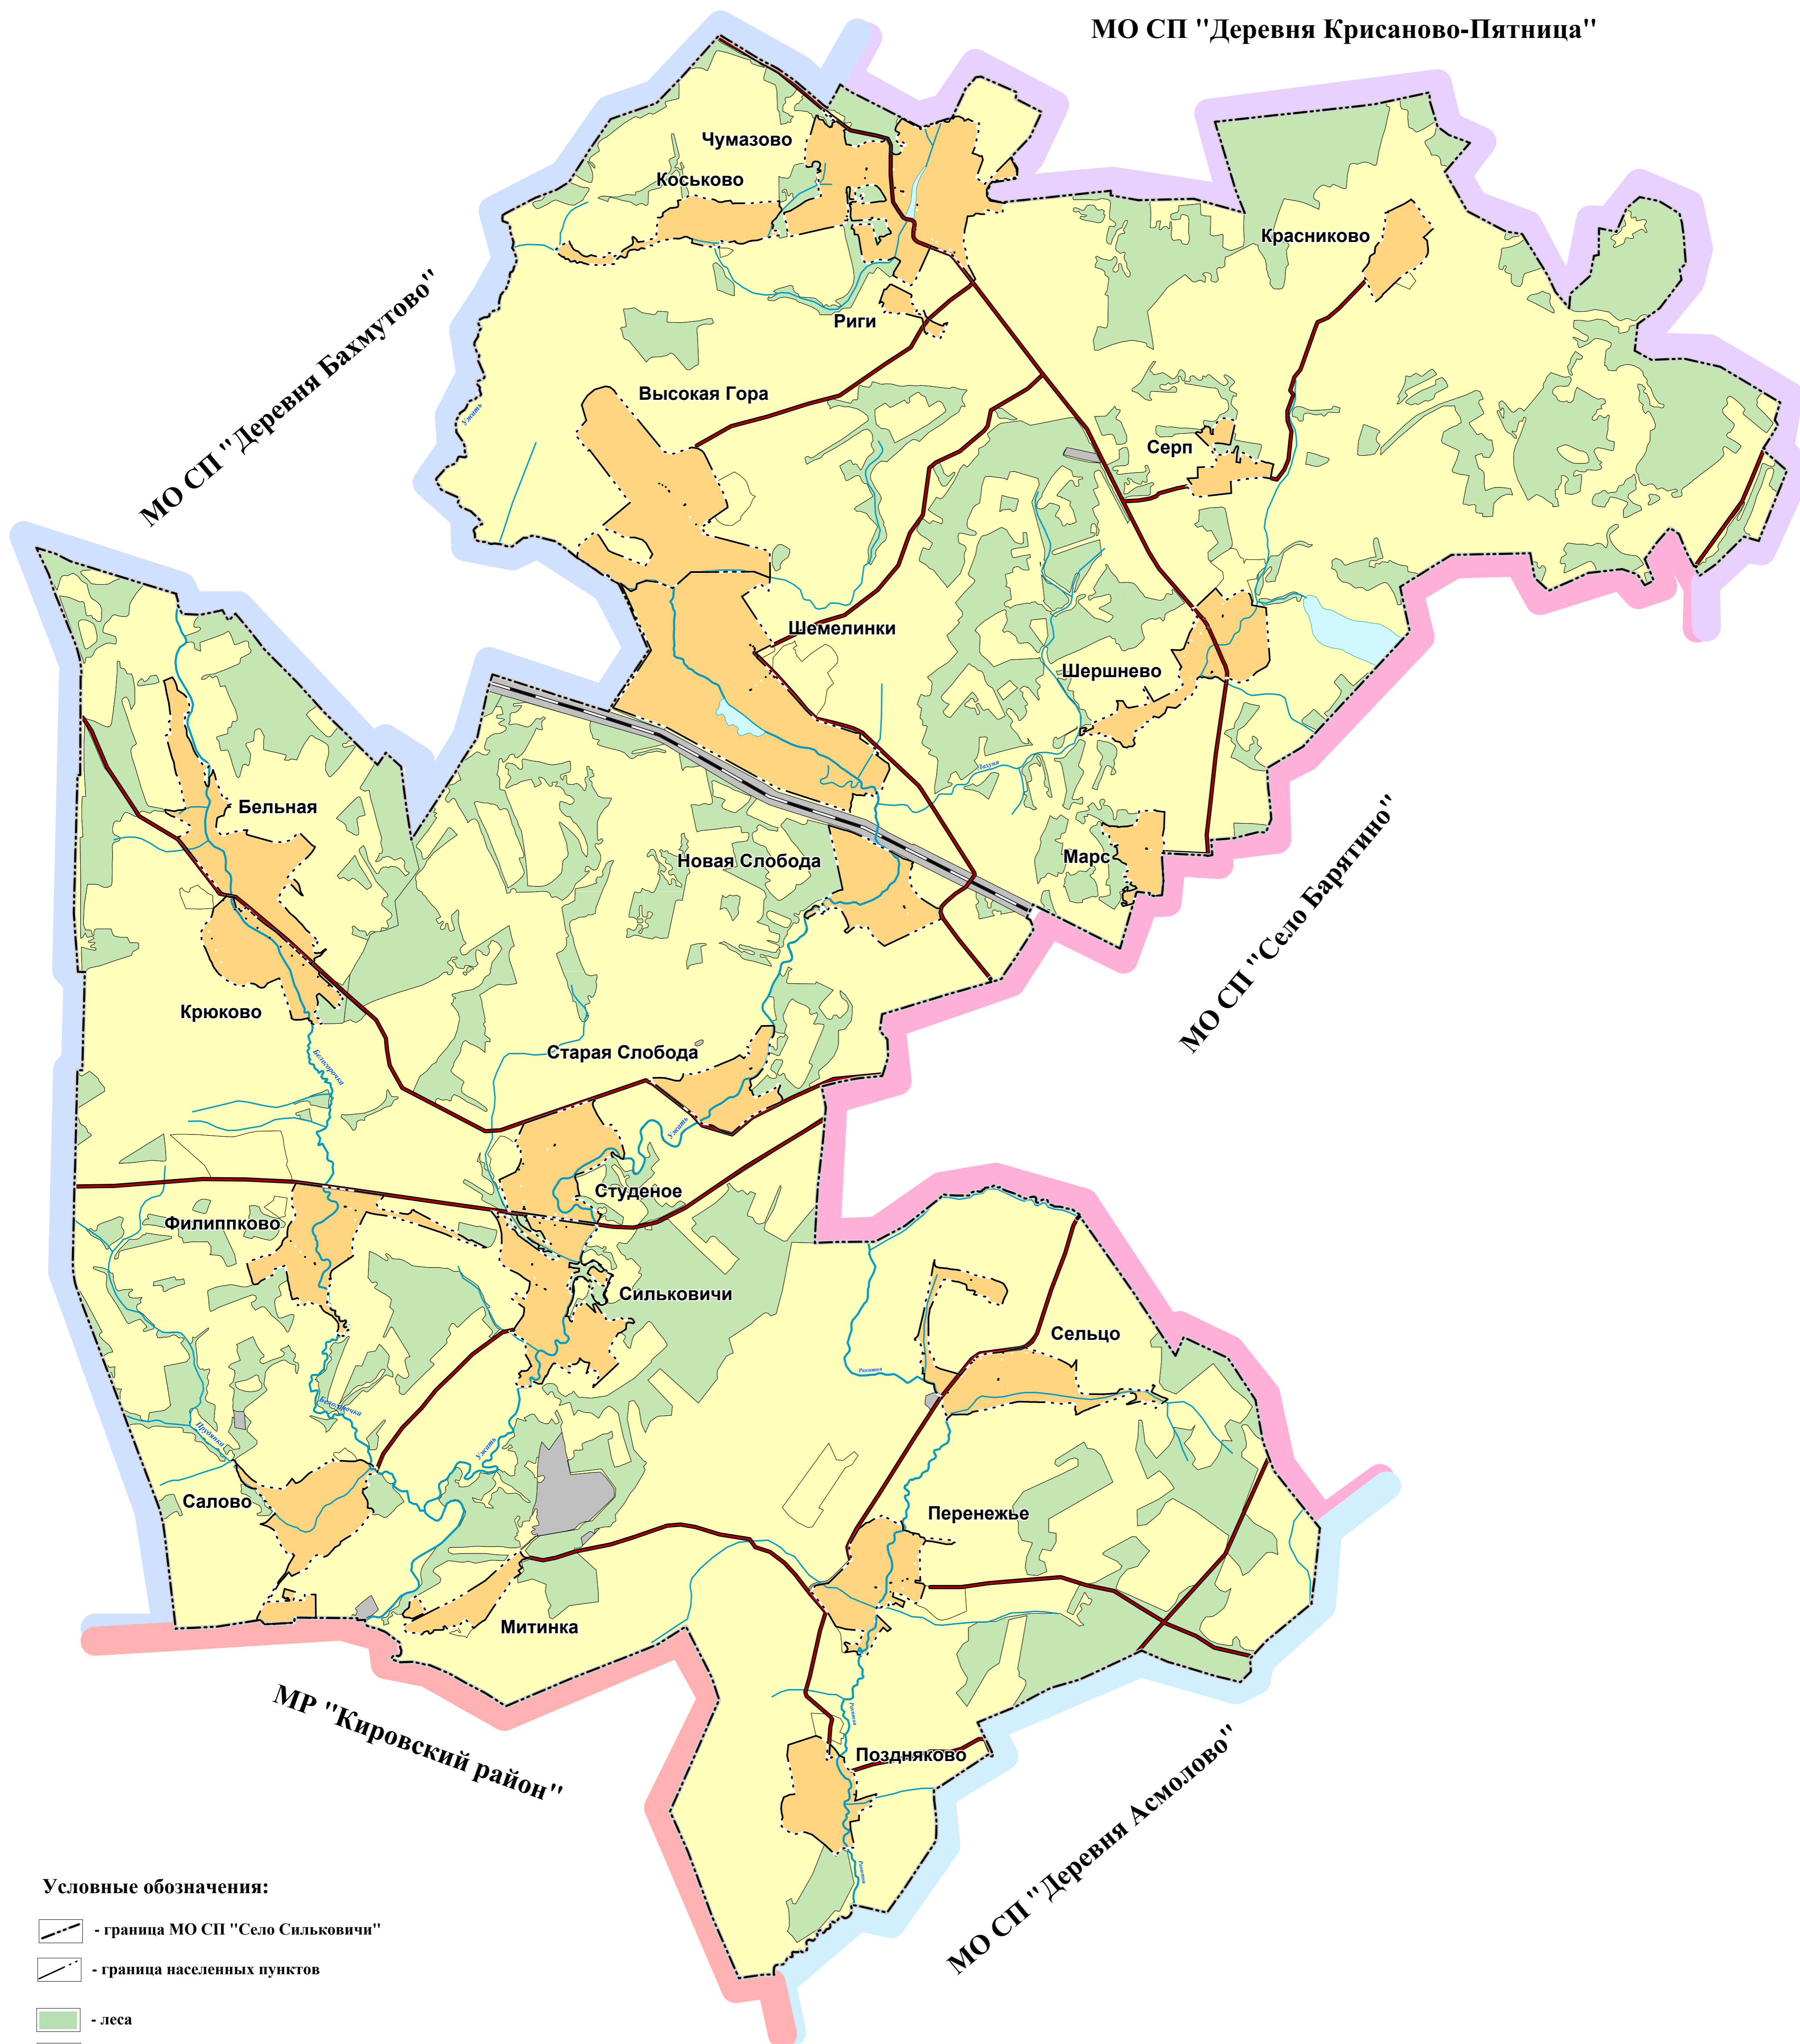

2020

ГЕНЕРАЛЬНЫЙ ПЛАН сельского поселения "Село Сильковичи" Барятинского района Калужской области

Карта границ населенных пунктов

МО СП "Деревня Крисаново-Пятница"

Условные обозначения:

- граница МО СП "Село Сильковичи"
- граница населенных пунктов
- леса
- водные объекты
- автомобильные дороги
- железная дорога

Масштаб 1:35000