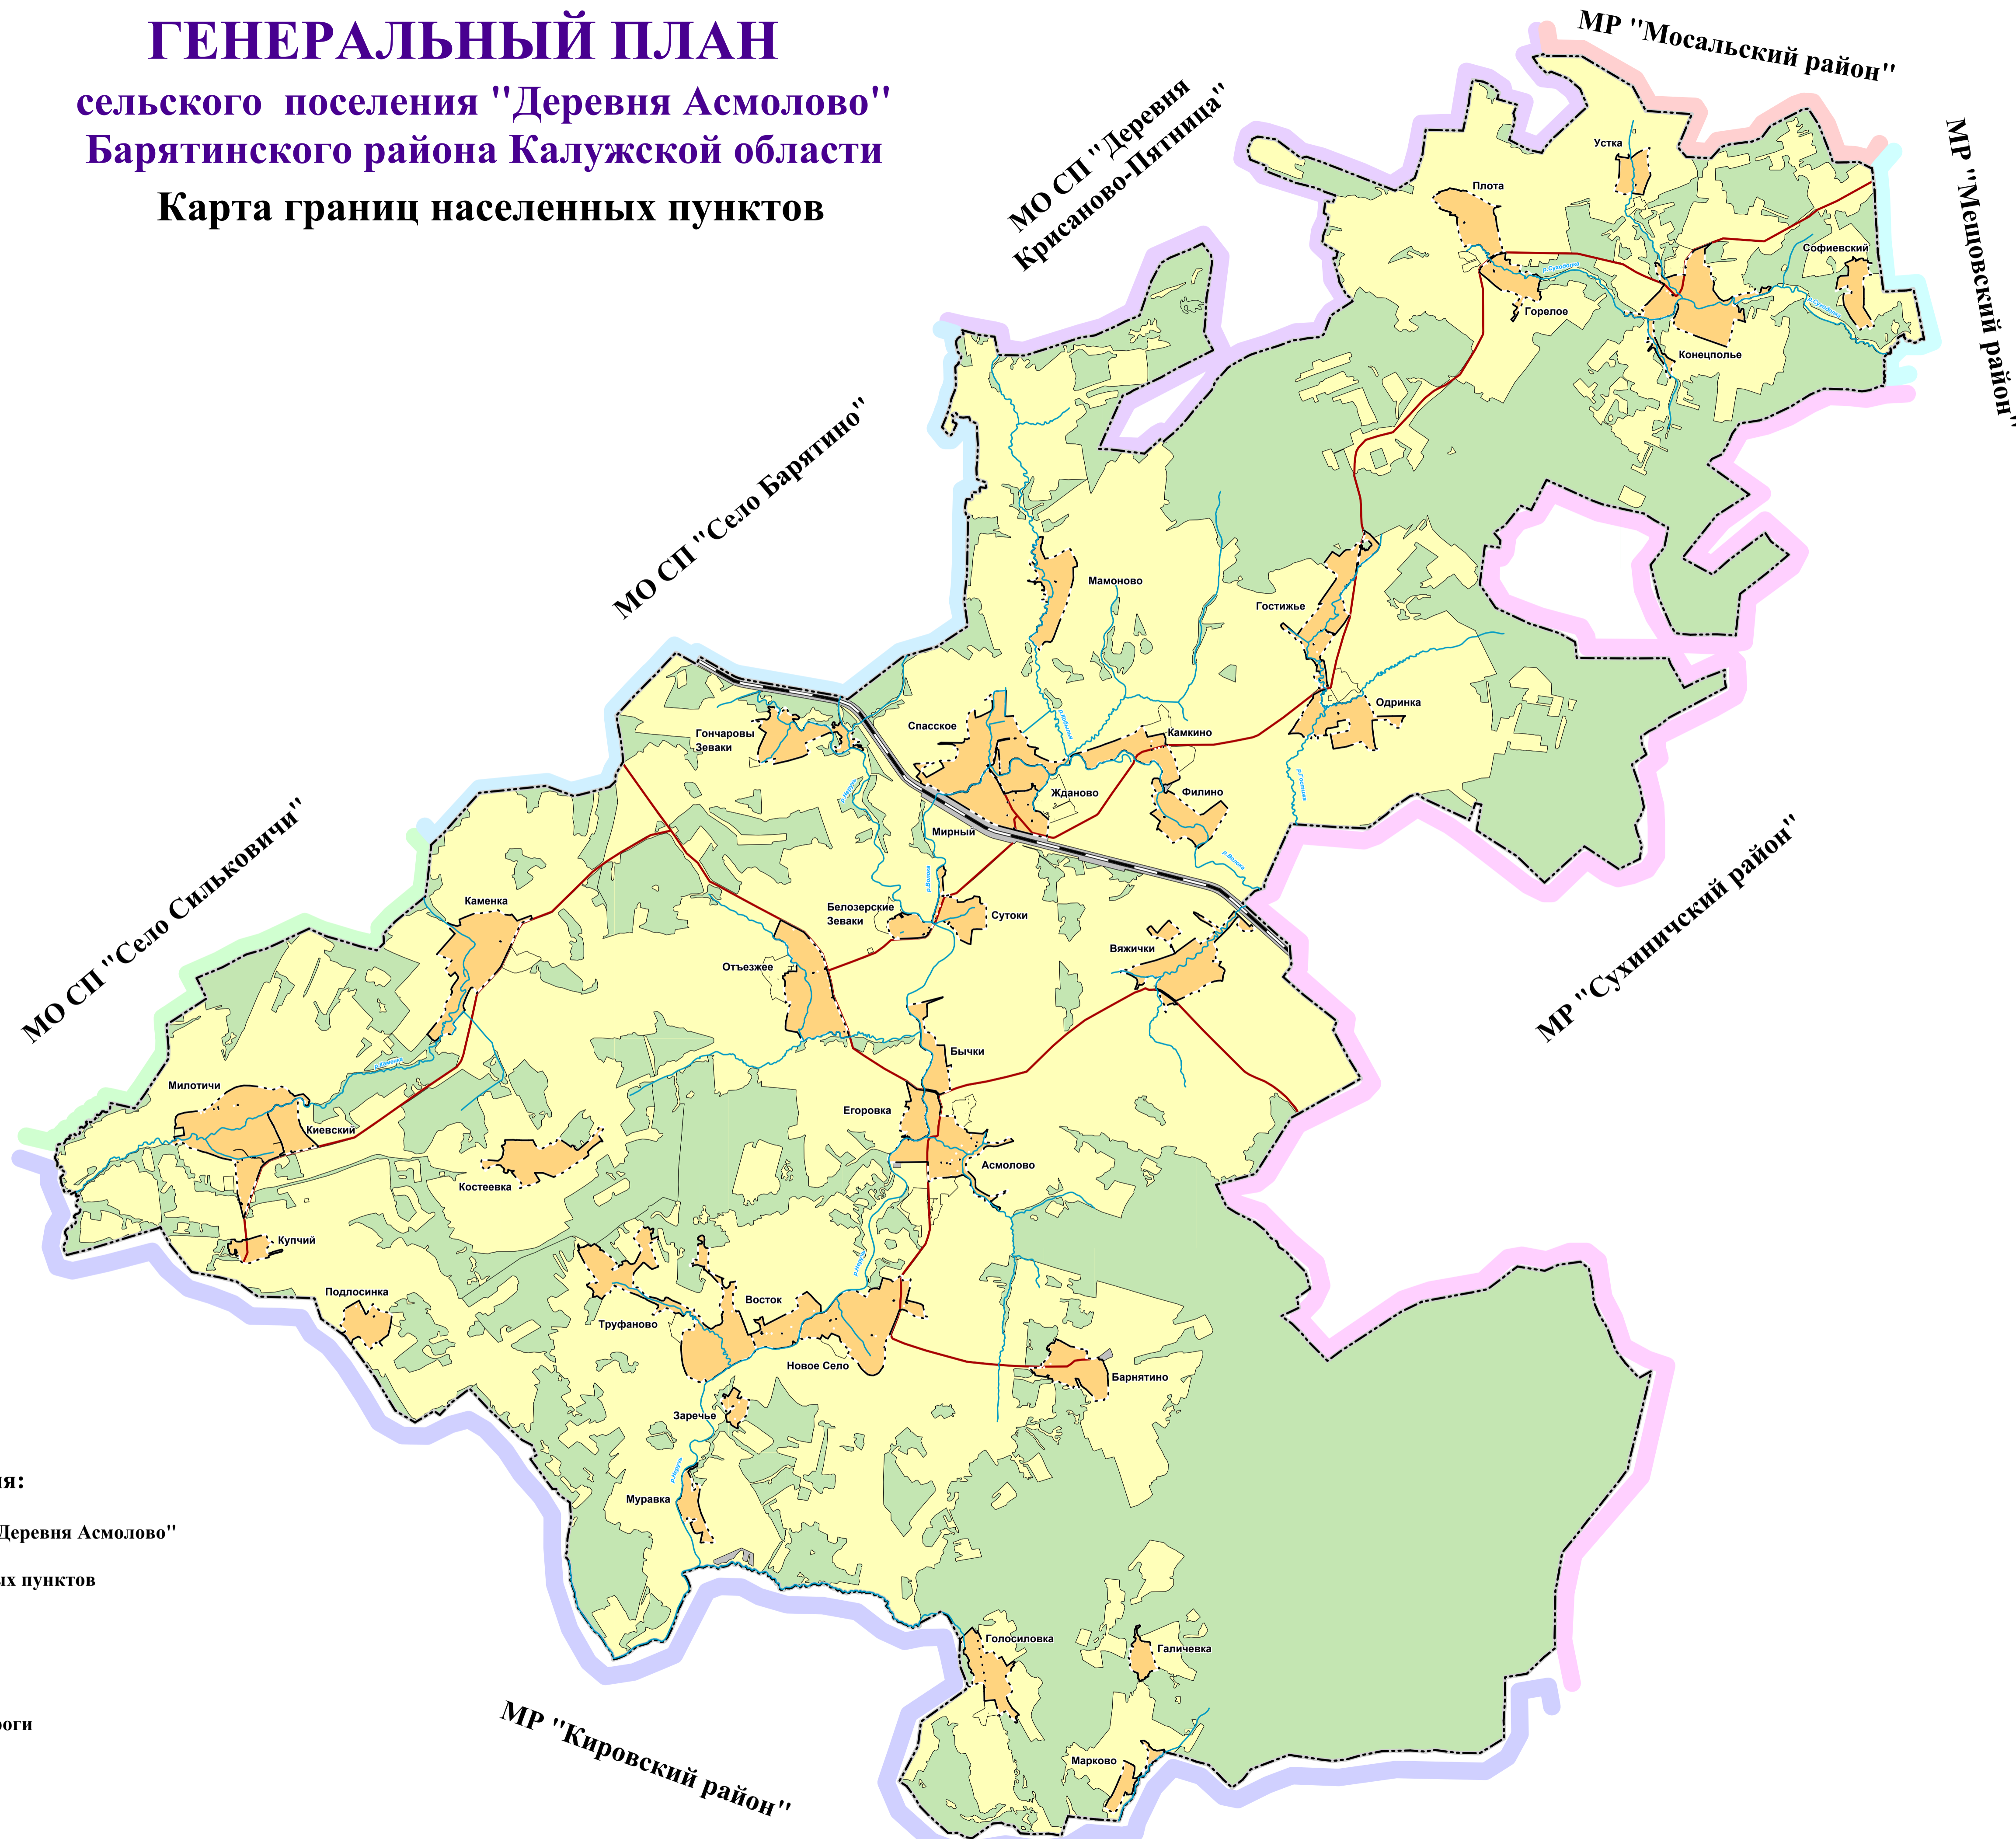

2021

## сельского поселения "Деревня Асмолово"

#### Карта границ населенных пунктов

**Условные обозначения:**

- граница МО СП "Деревня Асмолово"
- граница населенных пунктов
- леса
- водные объекты
- автомобильные дороги
- железная дорога

Масштаб 1:50000