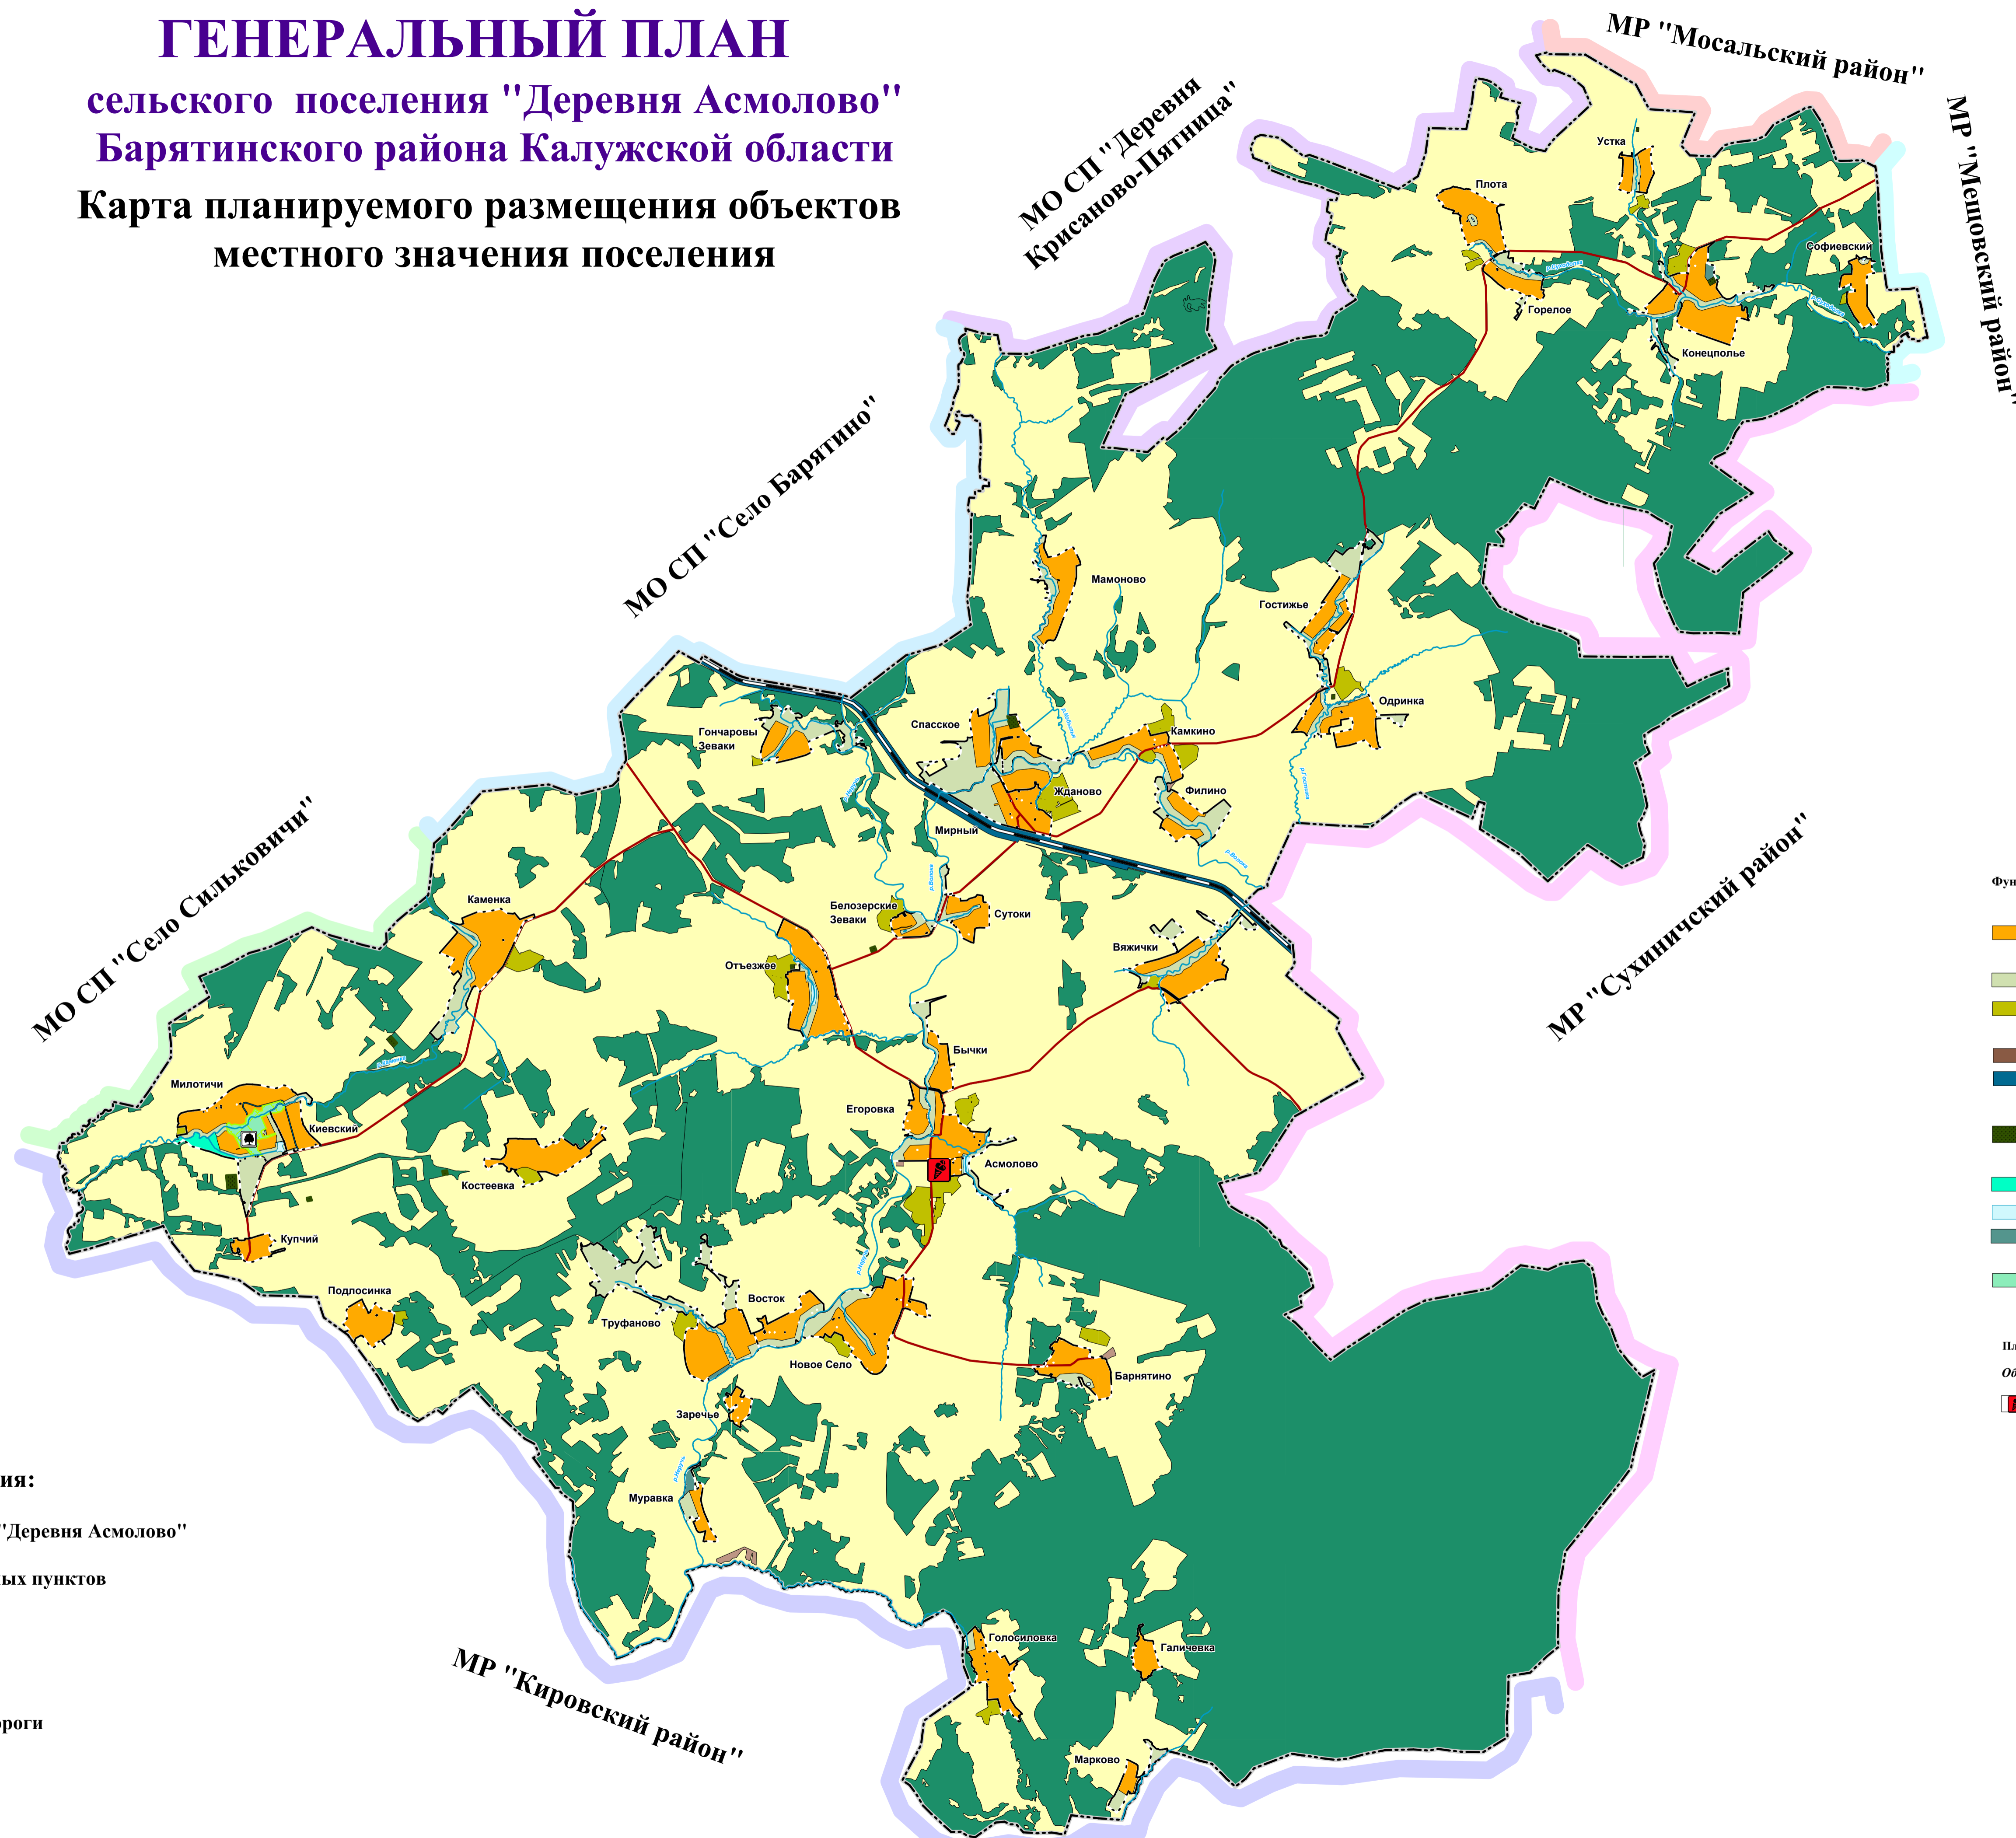

2021

# ГЕНЕРАЛЬНЫЙ ПЛАН

## сельского поселения "Деревня Асмолово" Брятинского района Калужской области

### Карта планируемого размещения объектов местного значения поселения