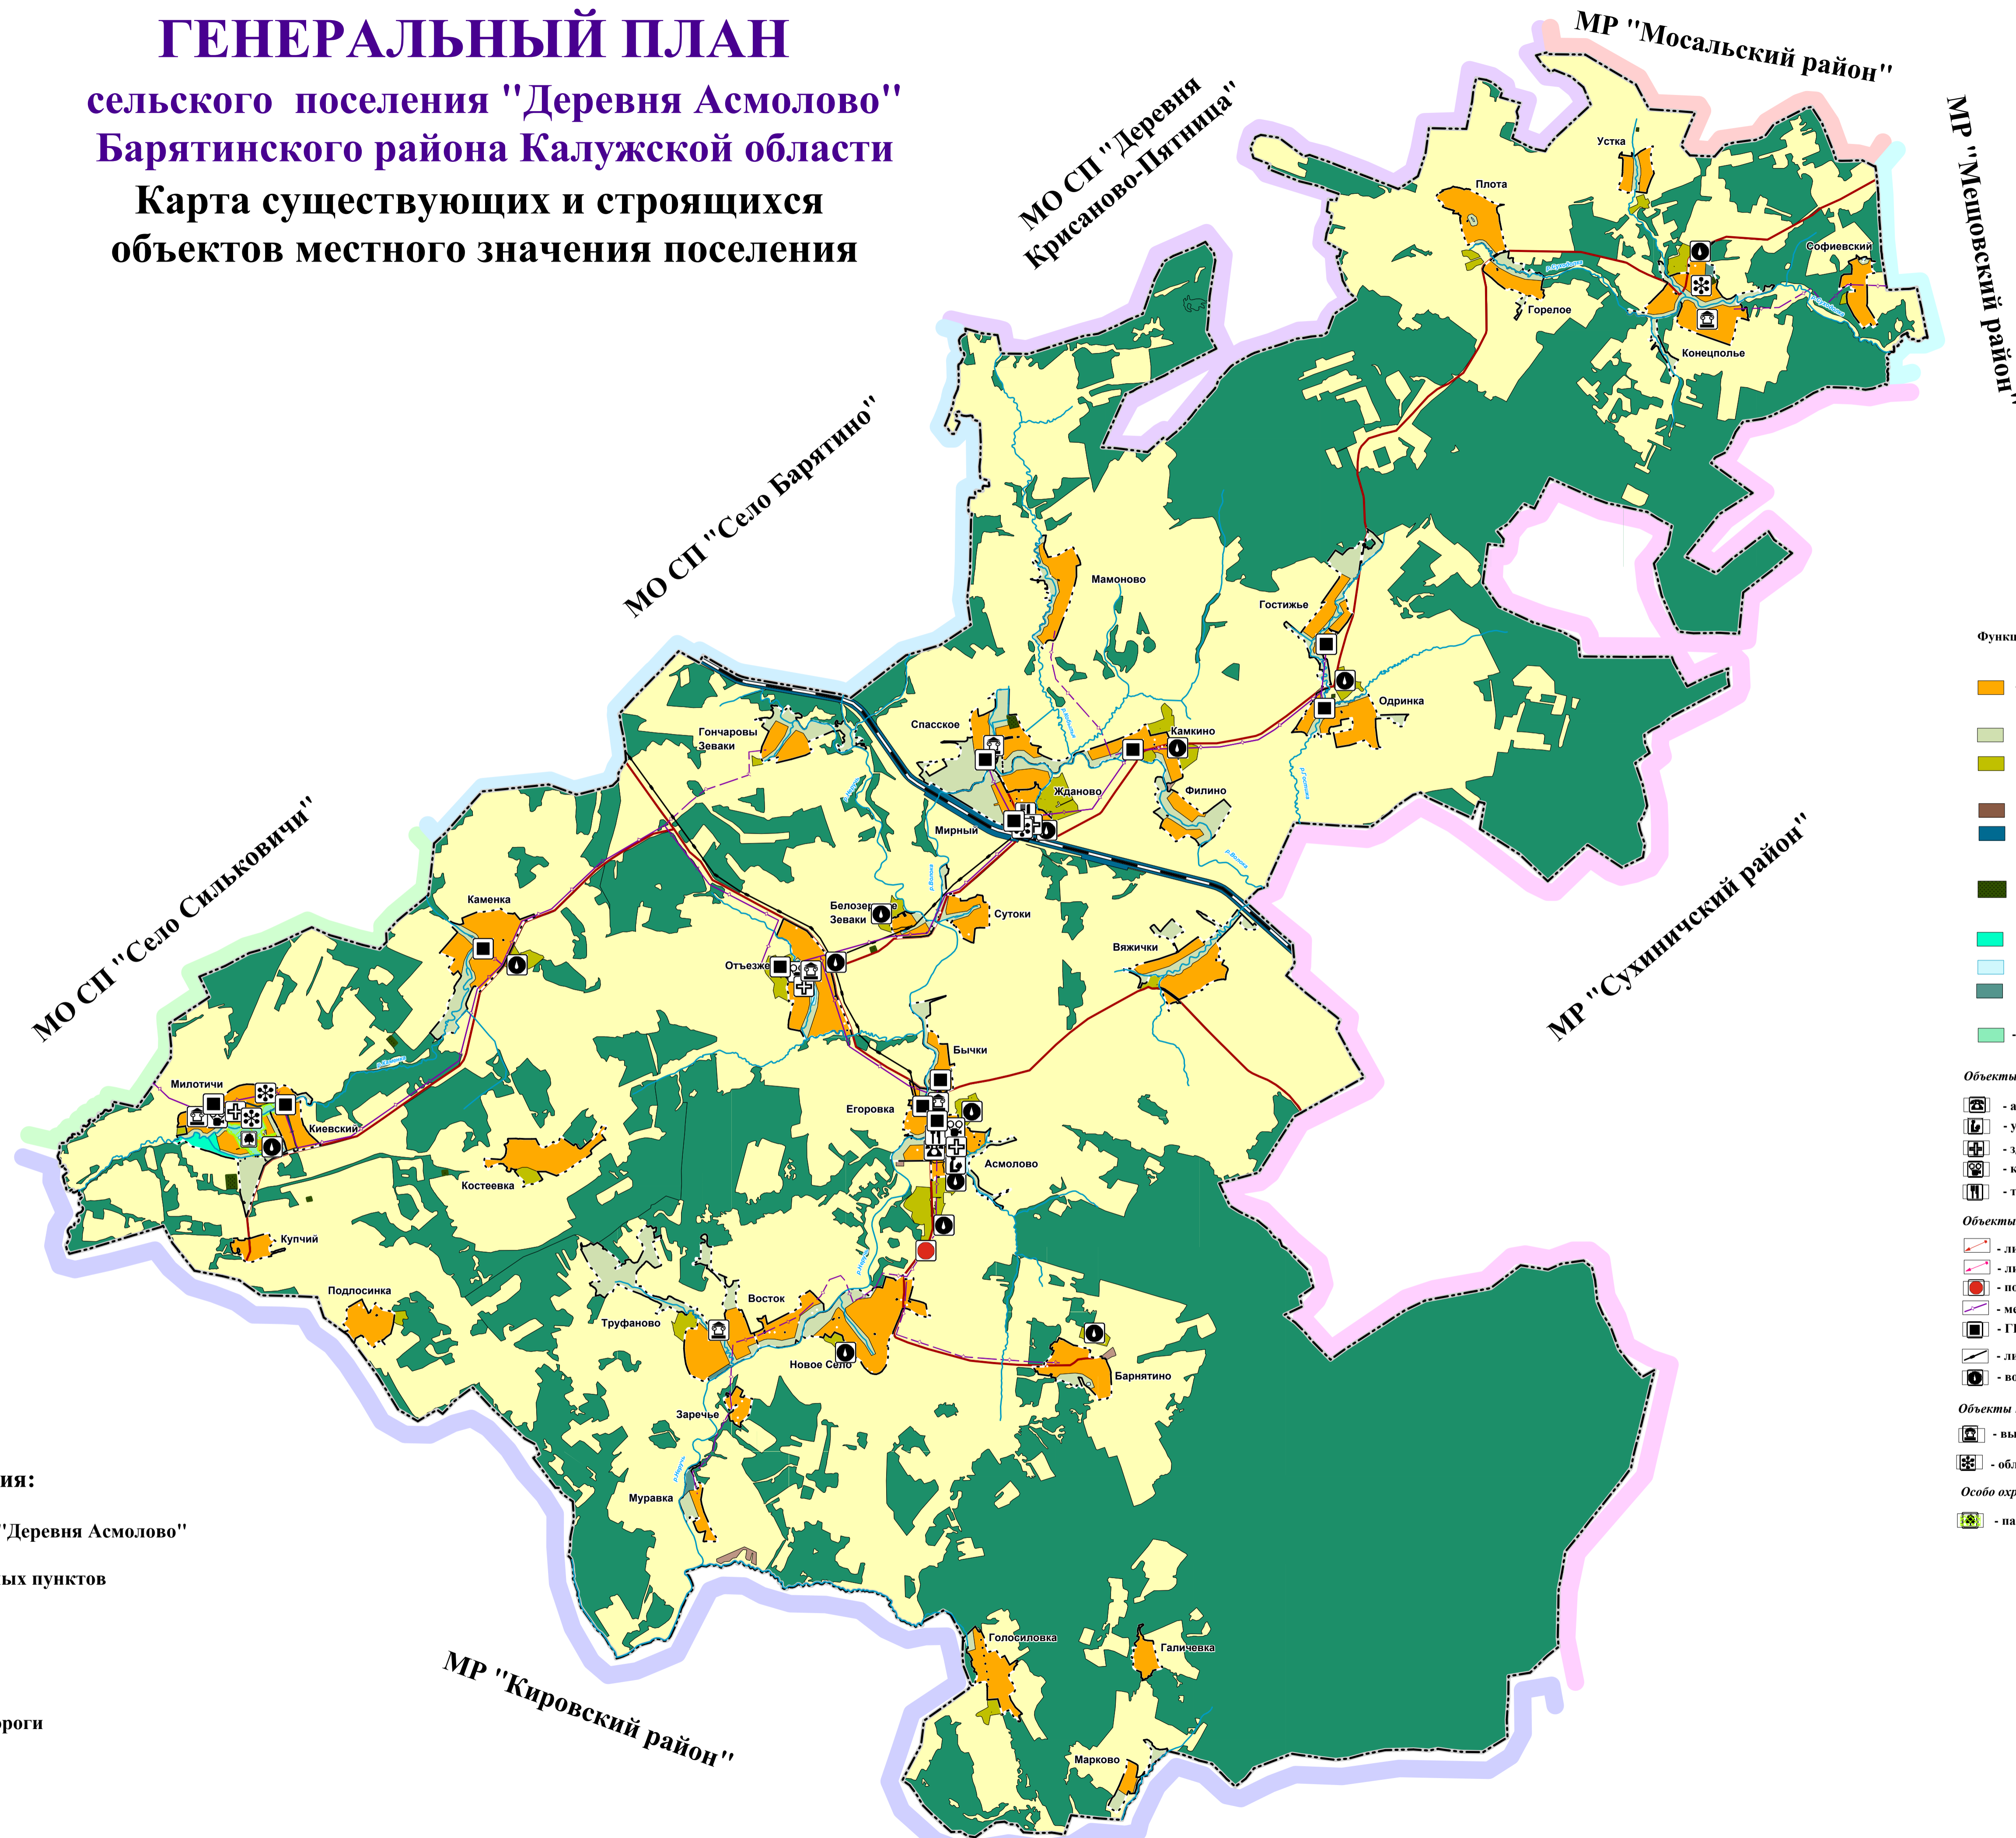

2021

ГЕНЕРАЛЬНЫЙ ПЛАН

сельского поселения "Деревня Асмолово" Барятинского района Калужской области

Карта существующих и строящихся объектов местного значения поселения

Условные обозначения:

- граница МО СП "Деревня Асмолово"
- граница населенных пунктов
- леса
- водные объекты
- автомобильные дороги
- железная дорога

Функциональные зоны

- **Жилые:**
  - зона застройки малоэтажными жилыми домами
- **Сельскохозяйственного использования:**
  - зона сельскохозяйственных угодий
  - зона сельскохозяйственных предприятий
- **Производственные:**
  - производственная зона
  - зона транспортной инфраструктуры
- **Специального назначения:**
  - зона кладбищ
- **Рекреационные:**
  - зона озелененных территорий общего пользования
  - зона акваторий
  - зона рекреационного назначения
- **Иные зоны**
  - зона особо охраняемых природных территорий

Объекты местного значения

- административного и общественно-делового назначения
- учебно-образовательного назначения
- здравоохранения
- культурно-досугового назначения
- торговли

Объекты инженерной инфраструктуры

- линия электропередачи 35 кВ
- линия электропередачи 10 кВ
- подстанция 35 кВ
- межпоселковый газопровод
- ГРП
- линия связи
- водозаборные сооружения

Объекты культурного наследия

- выявленные объекты культурного наследия
- обладающие признаками объектов культурного наследия

Особо охраняемые природные территории

- памятник природы регионального значения

Масштаб 1:50000