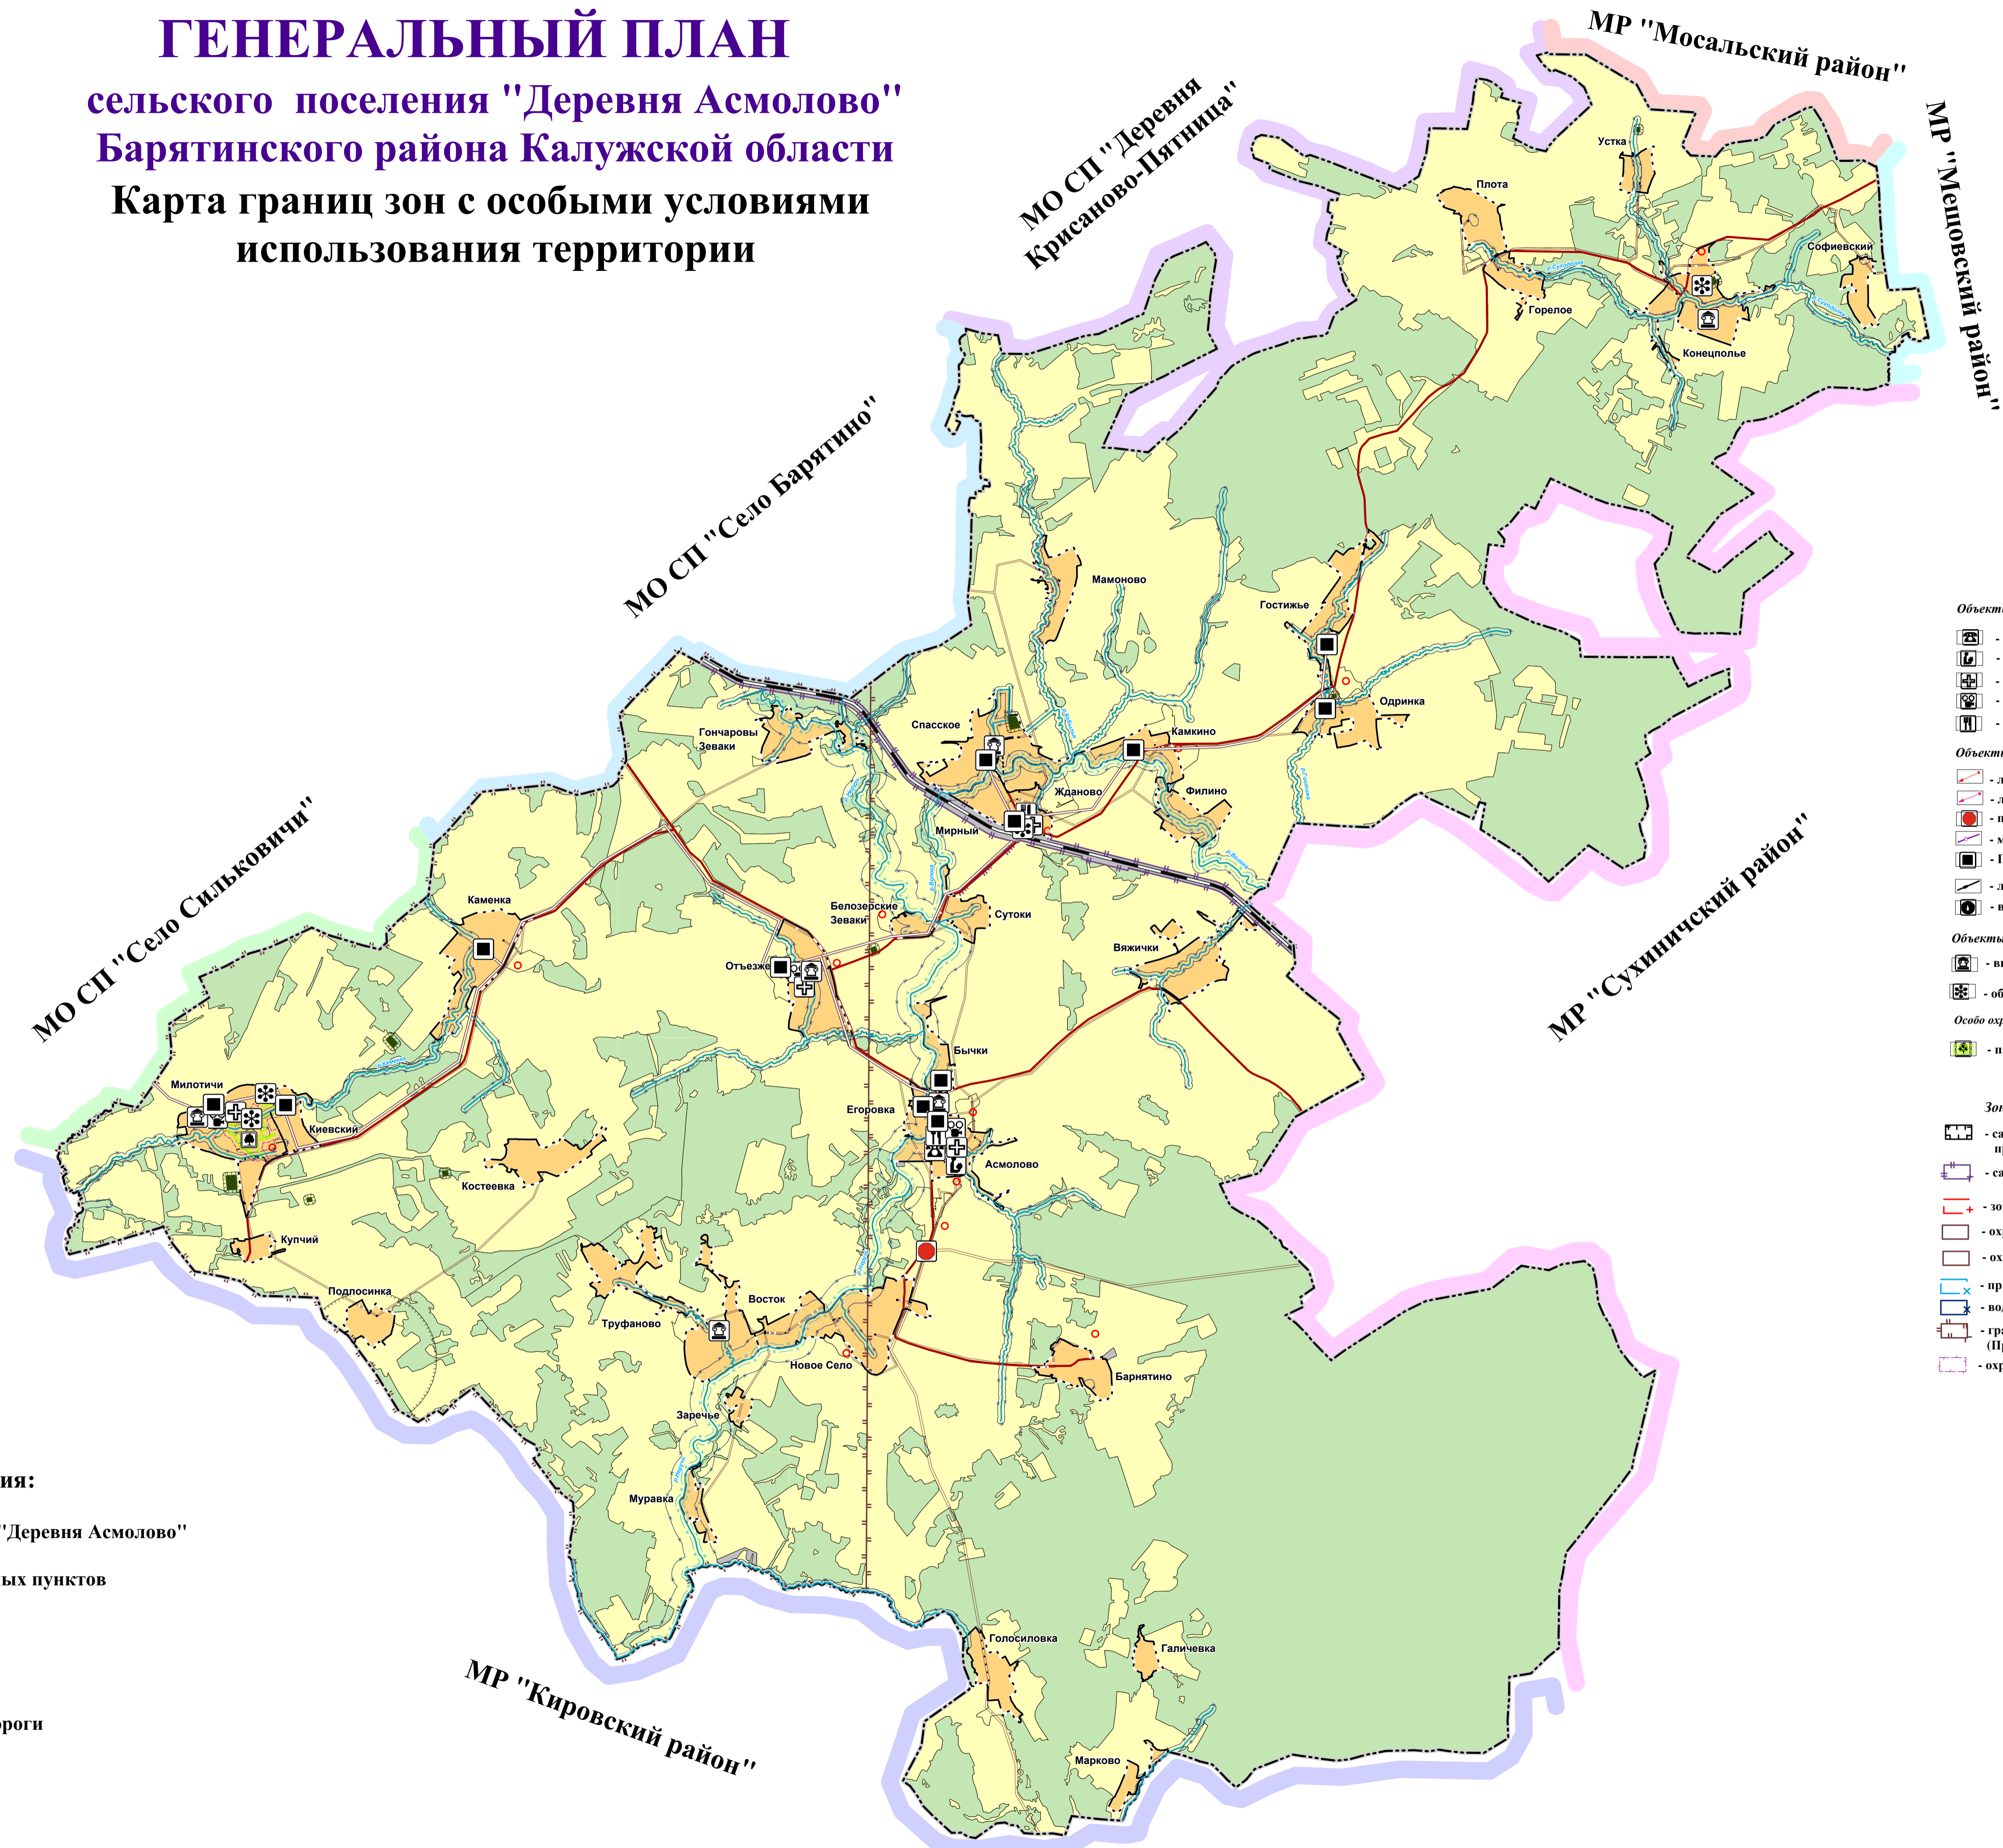

2021

ГЕНЕРАЛЬНЫЙ ПЛАН

сельского поселения "Деревня Асмолово"

Барятинского района Калужской области

Карта границ зон с особыми условиями использования территории

Условные обозначения:

- граница МО СП "Деревня Асмолово"
- граница населенных пунктов
- леса
- водные объекты
- автомобильные дороги
- железная дорога

- Объекты местного значения**
- административного и общественно-делового назначения
 - учебно-образовательного назначения
 - здравоохранения
 - культурно-досугового назначения
 - торговли
- Объекты инженерной инфраструктуры**
- линия электропередачи 35 кВ
 - линия электропередачи 10 кВ
 - подстанция 35 кВ
 - межпоселковый газопровод
 - ГРП
 - линия связи
 - водозаборные сооружения
- Объекты культурного наследия**
- выявленные объекты культурного наследия
 - обладающие признаками объектов культурного наследия
- Особо охраняемые природные территории**
- памятник природы регионального значения
- Зоны с особыми условиями использования территории**
- санитарно-защитная зона объектов промышленного производства, санитарно-защитная зона кладбищ
 - санитарный разрыв линий железной дороги
 - зона санитарной охраны источников водоснабжения
 - охранный зона ЛЭП
 - охранный зона газопровода
 - прибрежная защитная полоса
 - водоохранная зона
 - граница зоны ограничения строительства по высоте (Приказ Мо РФ 455 ДПС)
 - охранный зона памятника природы