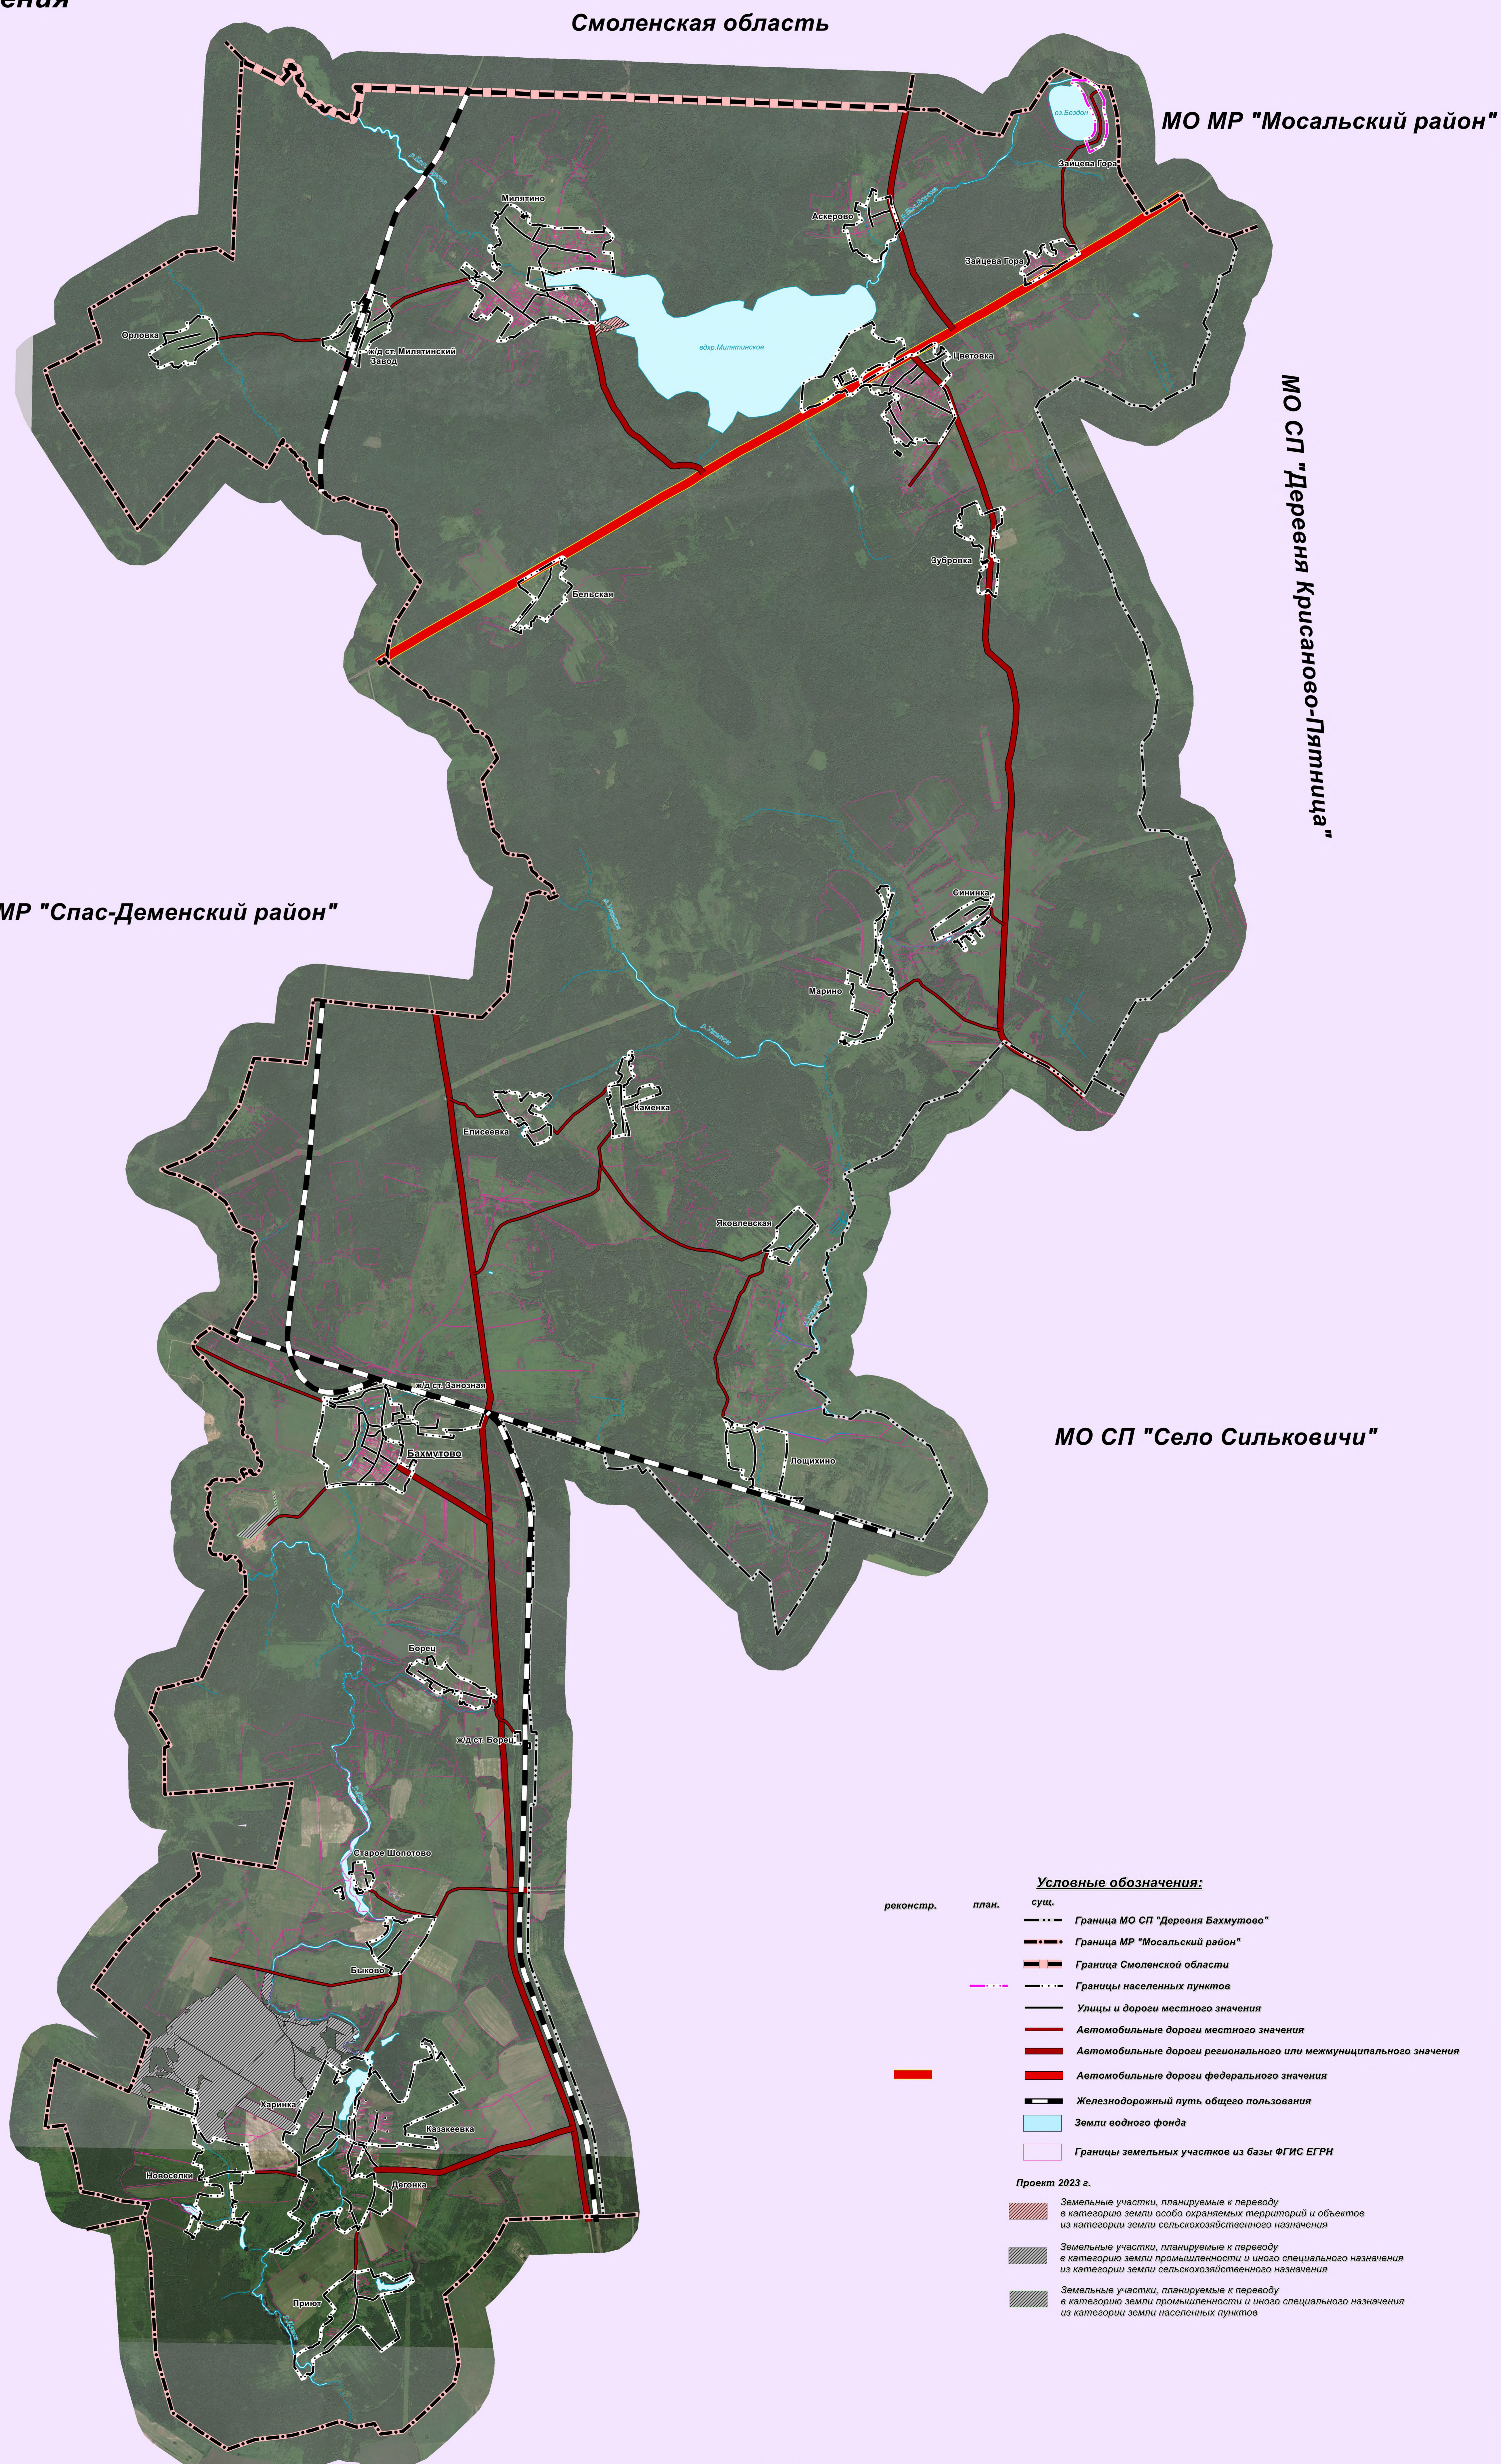

**Карта границ населенных пунктов
(в том числе границ образуемых населенных пунктов),
входящих в состав поселения**

2023

Г
Е
Н
Е
Р
А
Л
Ь
Н
Ы
Й
П
Л
А
Н

- Условные обозначения:**
- | | | | |
|-----------|-------|------|---|
| реконстр. | план. | сущ. | Граница МО СП "Деревня Бахмутово" |
| | | | Граница МР "Мосальский район" |
| | | | Граница Смоленской области |
| | | | Границы населенных пунктов |
| | | | Улицы и дороги местного значения |
| | | | Автомобильные дороги местного значения |
| | | | Автомобильные дороги регионального или межмуниципального значения |
| | | | Автомобильные дороги федерального значения |
| | | | Железнодорожный путь общего пользования |
| | | | Земли водного фонда |
| | | | Границы земельных участков из базы ФГИС ЕГРН |
- Проект 2023 г.**
- Земельные участки, планируемые к переводу в категорию земли особо охраняемых территорий и объектов из категории земли сельскохозяйственного назначения
 - Земельные участки, планируемые к переводу в категорию земли промышленности и иного специального назначения из категории земли сельскохозяйственного назначения
 - Земельные участки, планируемые к переводу в категорию земли промышленности и иного специального назначения из категории земли населенных пунктов

1:30 000

МО МР "Город Киров и Кировский район"