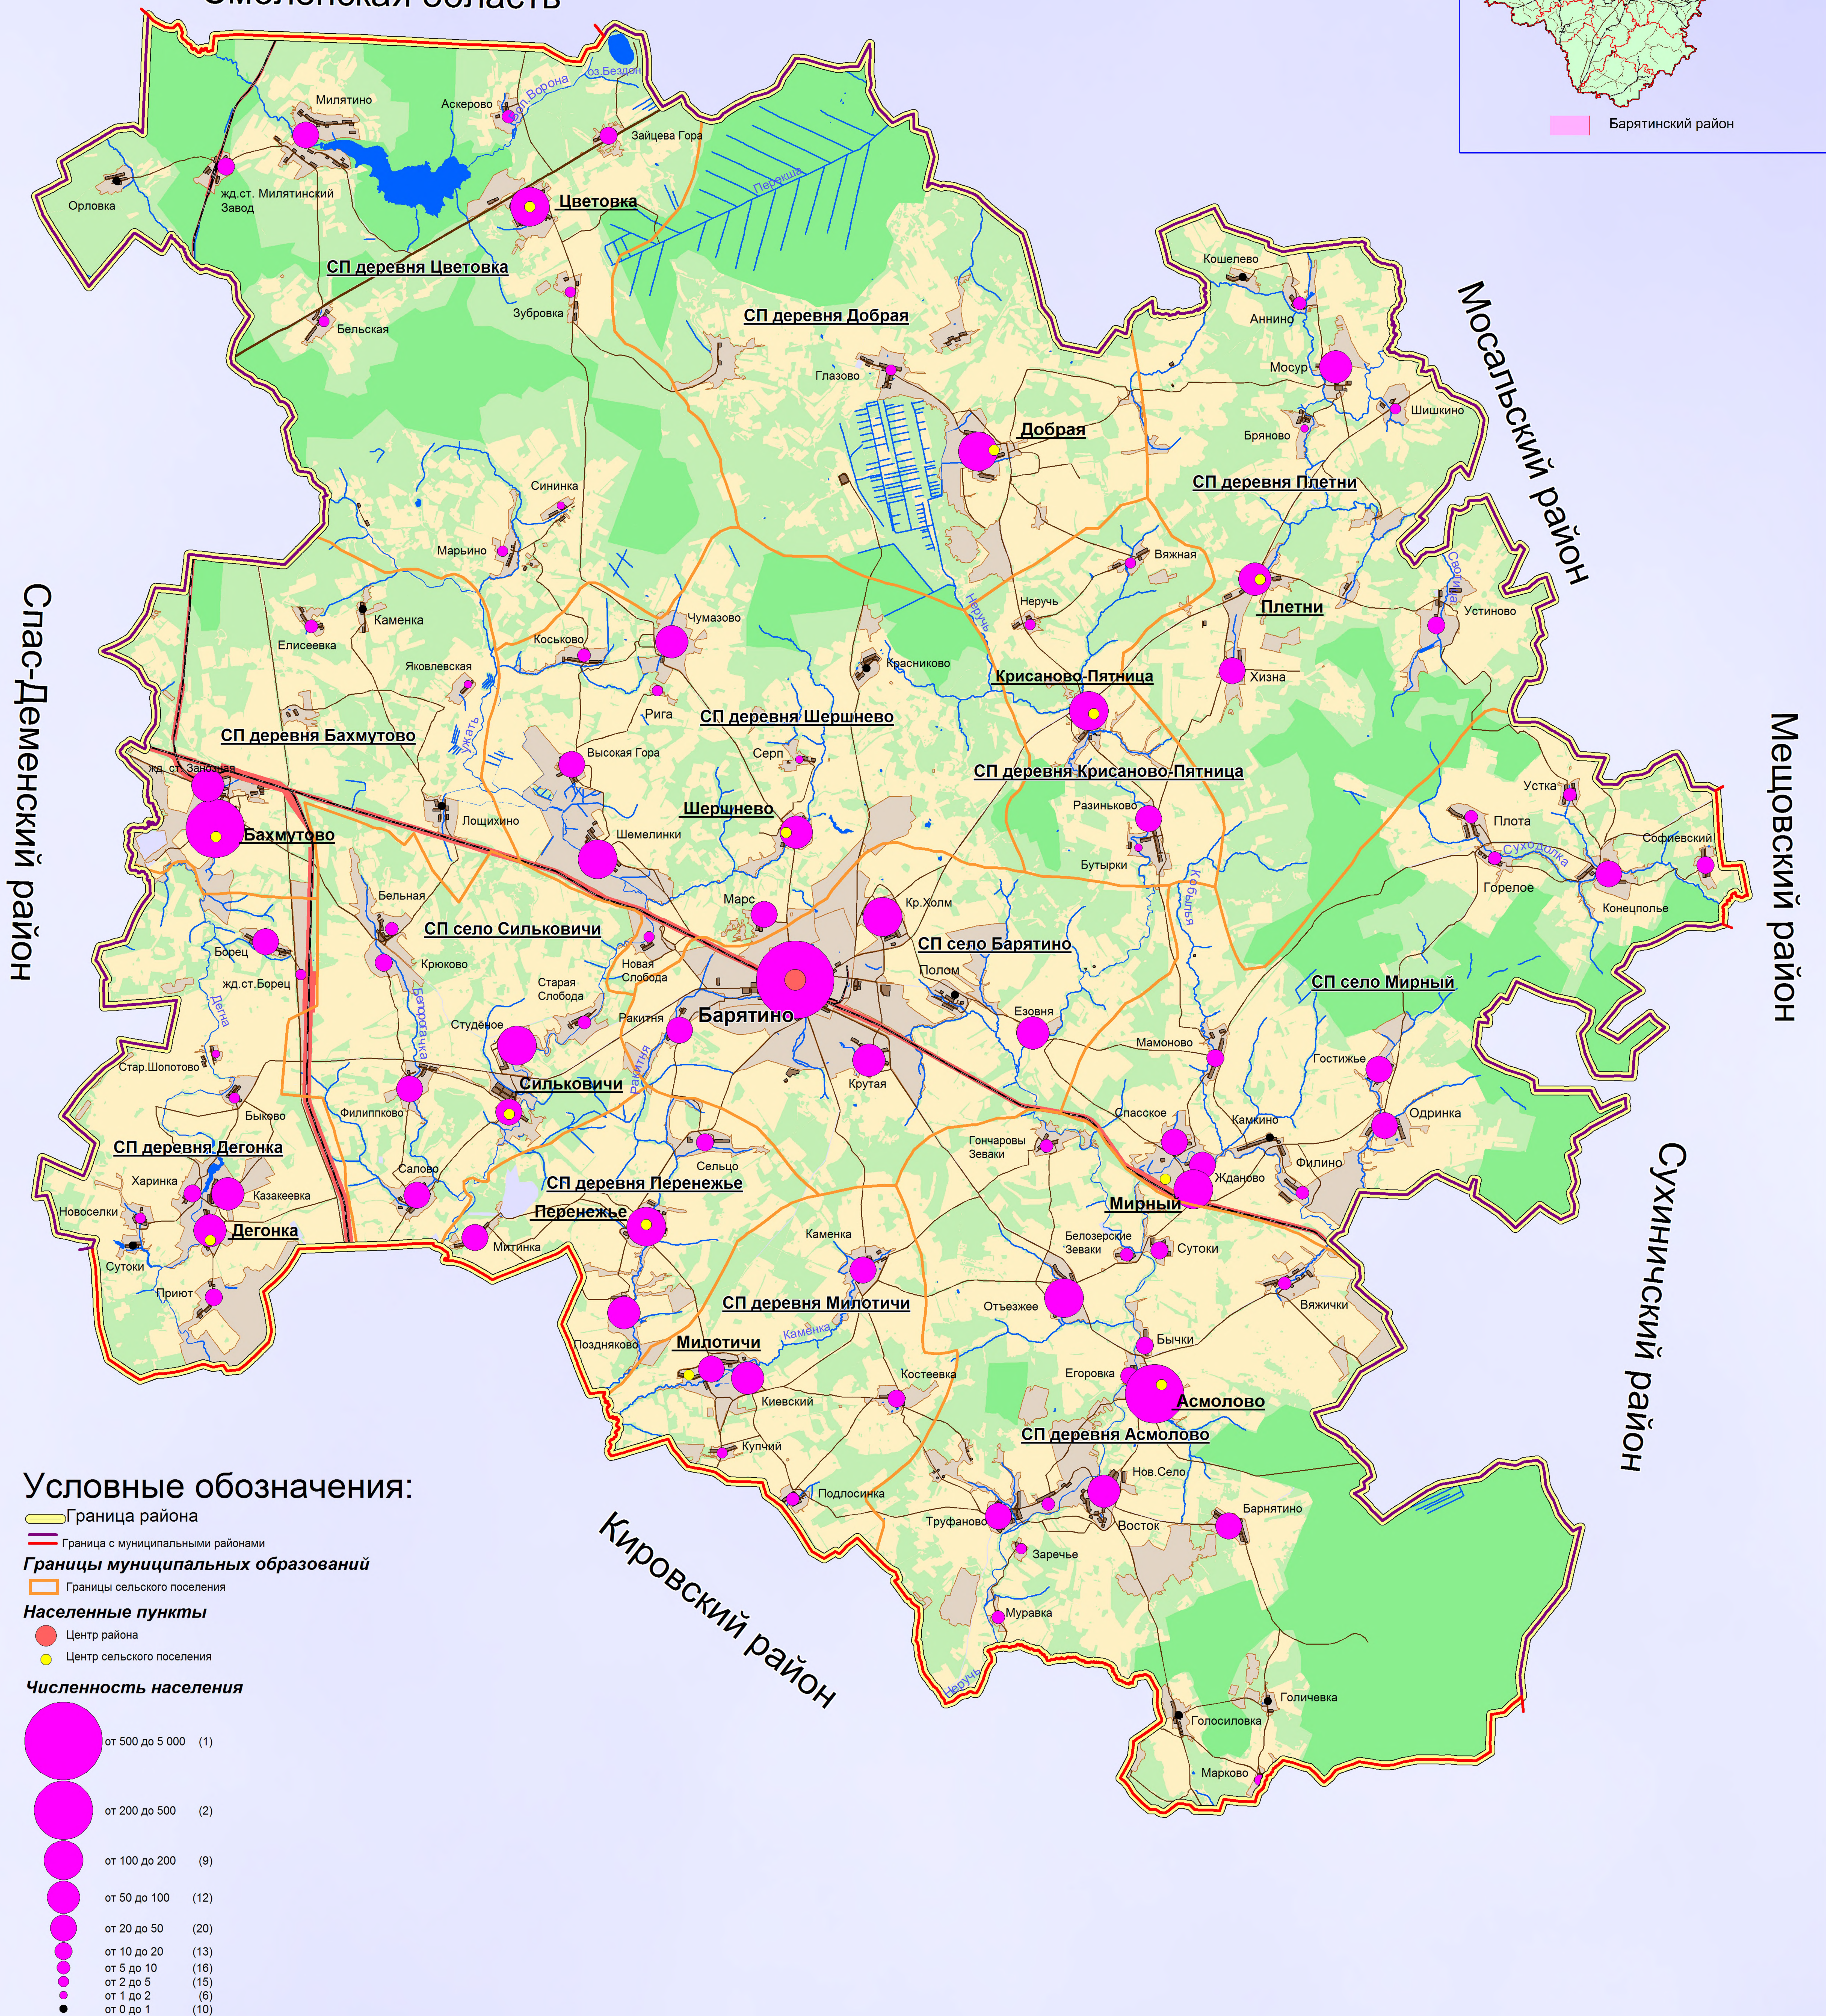

Административно-территориальное устройство М 1 : 50 000

КАЛУЖСКАЯ ОБЛАСТЬ

Барятинский район

Смоленская область

Схемы территориального планирования
МР "Барятинский район"

www.geo.su

© 2008

г. Калуга, тел. 8-4842-53-61-00