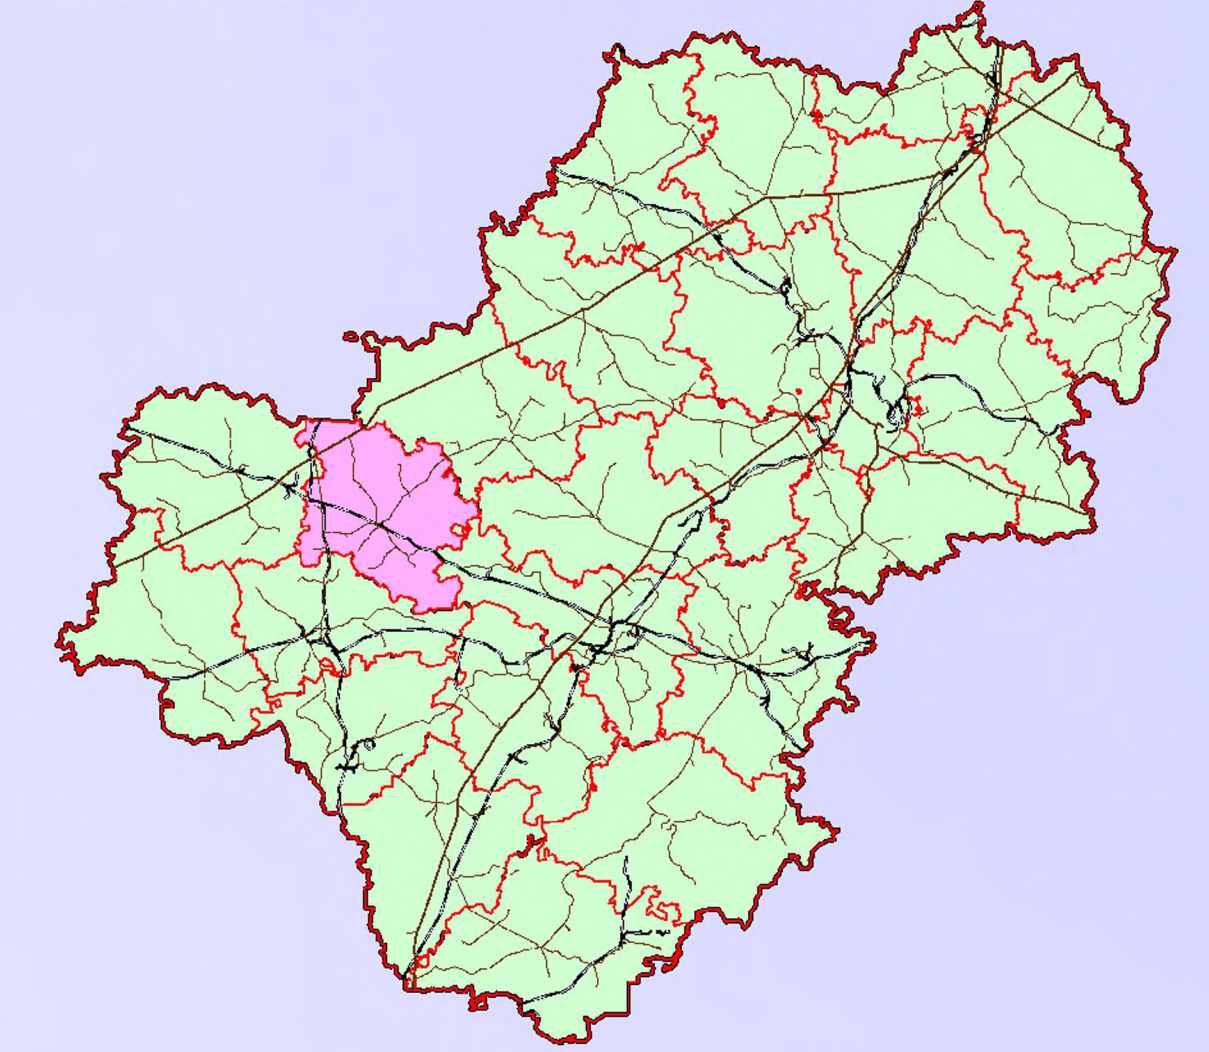

Административно-территориальное устройство М 1 : 50 000

КАЛУЖСКАЯ ОБЛАСТЬ

Барятинский район

Смоленская область

Схемы территориального планирования
МР "Барятинский район"

www.geo.su

© 2008

г. Калуга, тел. 8-4842-53-61-00