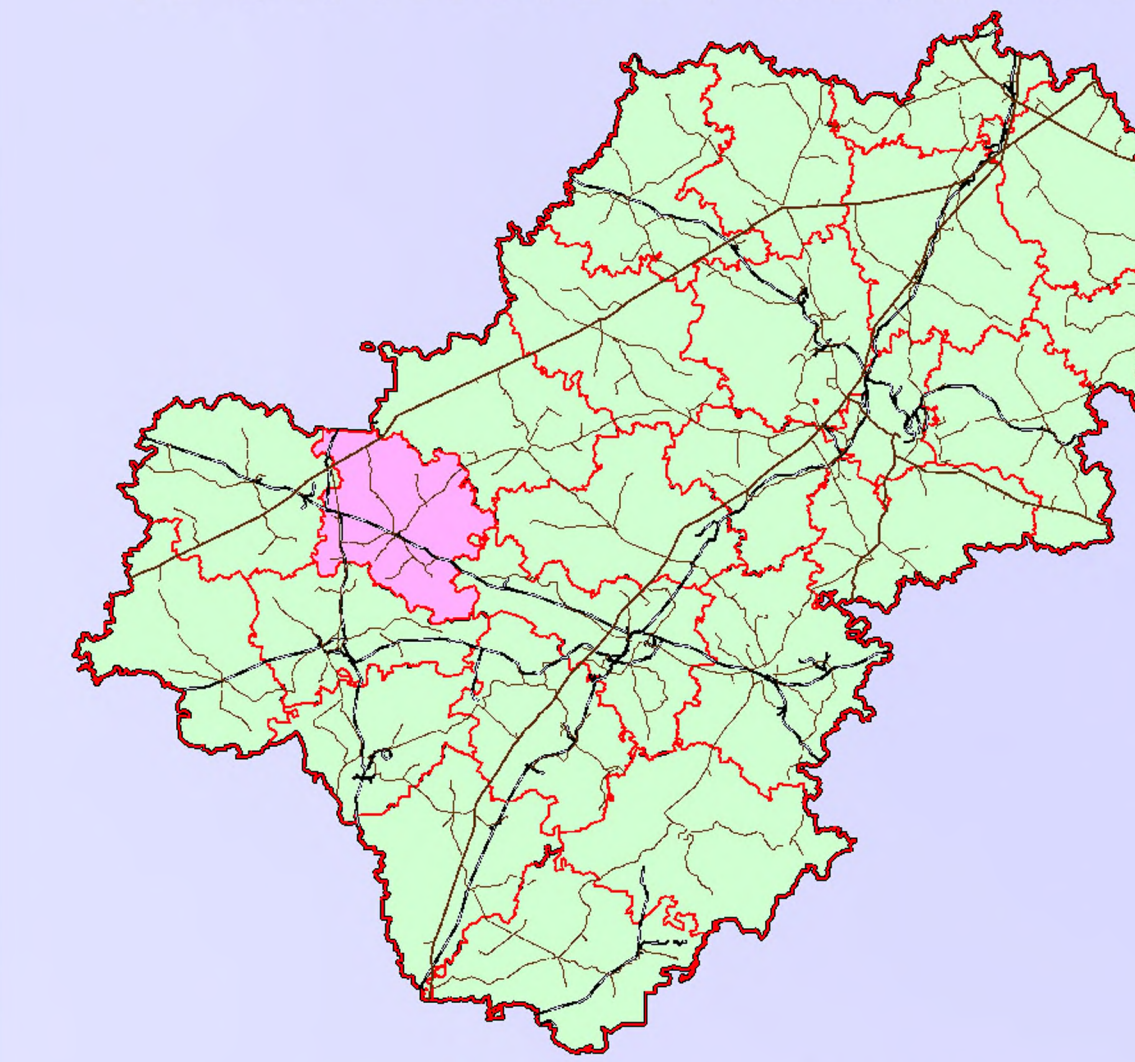

Объекты энергетических систем, объекты связи

М 1 : 50 000

КАЛУЖСКАЯ ОБЛАСТЬ

Смоленская область

Мосальский район

Мещовский район

Сухиничский район

Кировский район

Количество телефонов в населенном пункте:

- от 35 до 500 (1)
- от 10 до 35 (6)
- от 5 до 10 (6)
- от 1 до 5 (13)

Линии электропередач

- ВЛ 110 КВ
- ВЛ 35 КВ
- Электрические подстанции

Схемы территориального планирования
МР "Барятинский район"