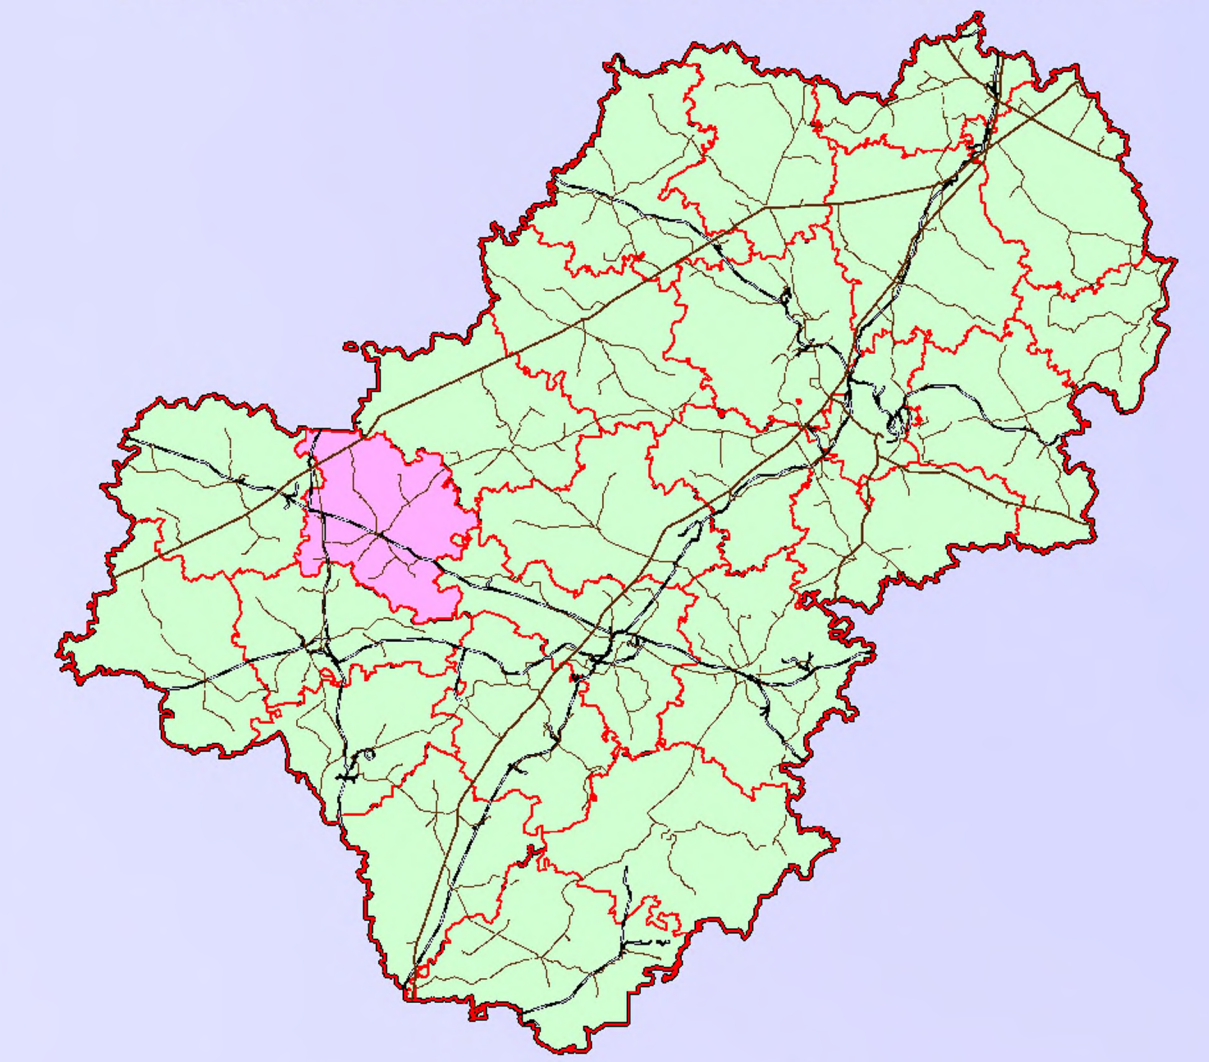

Границы территорий объектов культурного наследия М 1 : 50 000

КАЛУЖСКАЯ ОБЛАСТЬ

Смоленская область

Спас-Деменский район

Мосальский район

Мешовский район

Сухиничский район

Кировский район

Условные обозначения:

- Граница района
- Граница с муниципальными районами
- Категории охраны памятников**
- Выявленные объекты культурного наследия
- Объекты культурного наследия федерального значения
- Объекты, обладающие признаками объектов культурного наследия
- Типы памятников**
- Памятники археологии
- Памятники архитектуры и градостроительства
- Памятники истории
- Памятники природы
- Территории особого природоохранного назначения:**
- Защитные леса