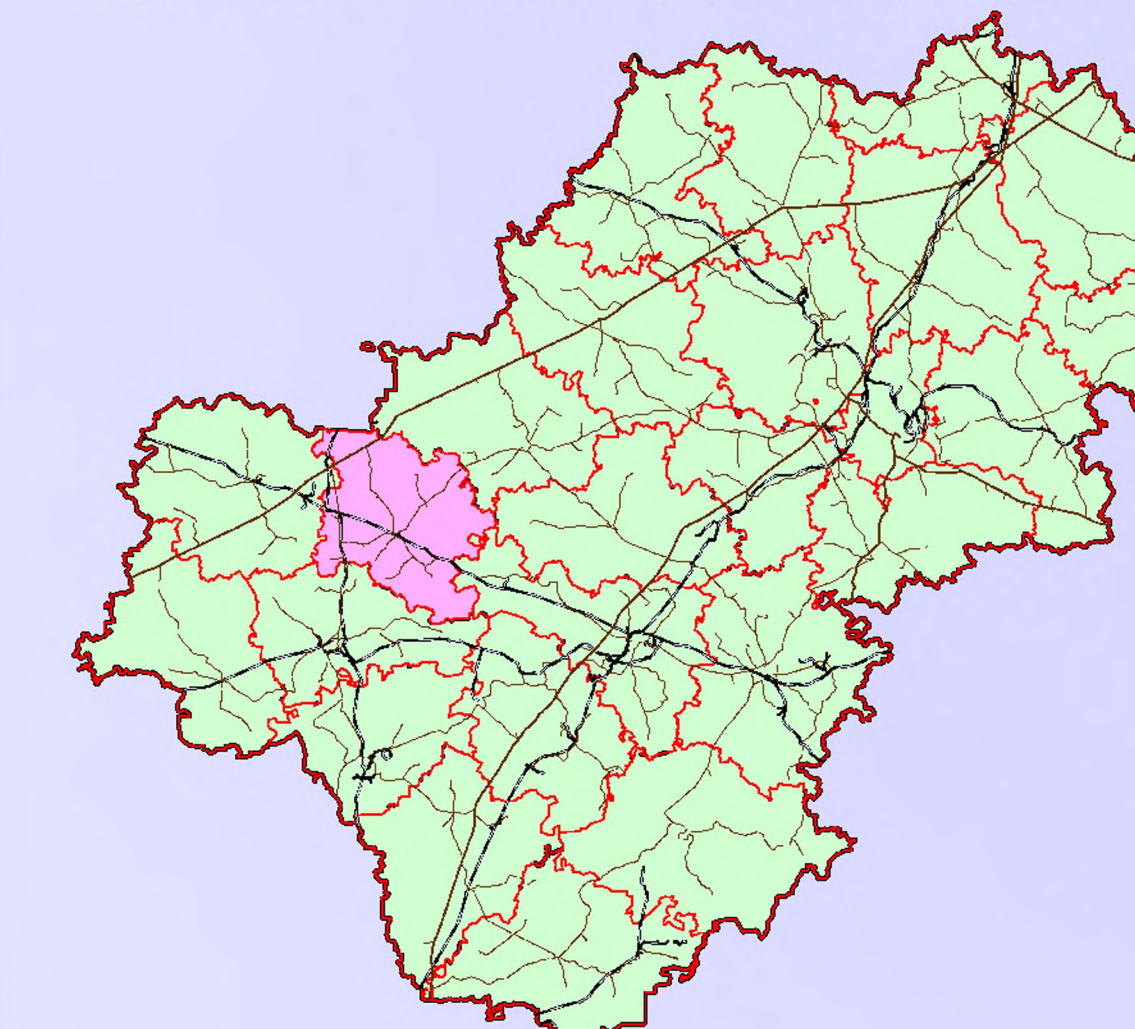

Рекреационно-туристическая схема М 1 : 50 000

КАЛУЖСКАЯ ОБЛАСТЬ

Барятинский район

Смоленская область

Спас-Деменский район

Мосальский район

Мещовский район

Сухиничский район

Кировский район

Условные обозначения:

- Граница района
- Граница с муниципальными районами
- Объекты культурного наследия:**
 - Памятник археологии
 - Памятник архитектуры и градостроительства
 - Памятник истории
- Рекреационно-туристическая система:**
 - Многопрофильная рекреационно-туристическая зона районного значения
 - Монопрофильная рекреационно-туристическая зона районного значения
 - Маршрутно-опорные точки (населенные пункты)
 - Маршрутно-опорный центр районного значения
 - Базы отдыха
 - Базы отдыха проектируемые