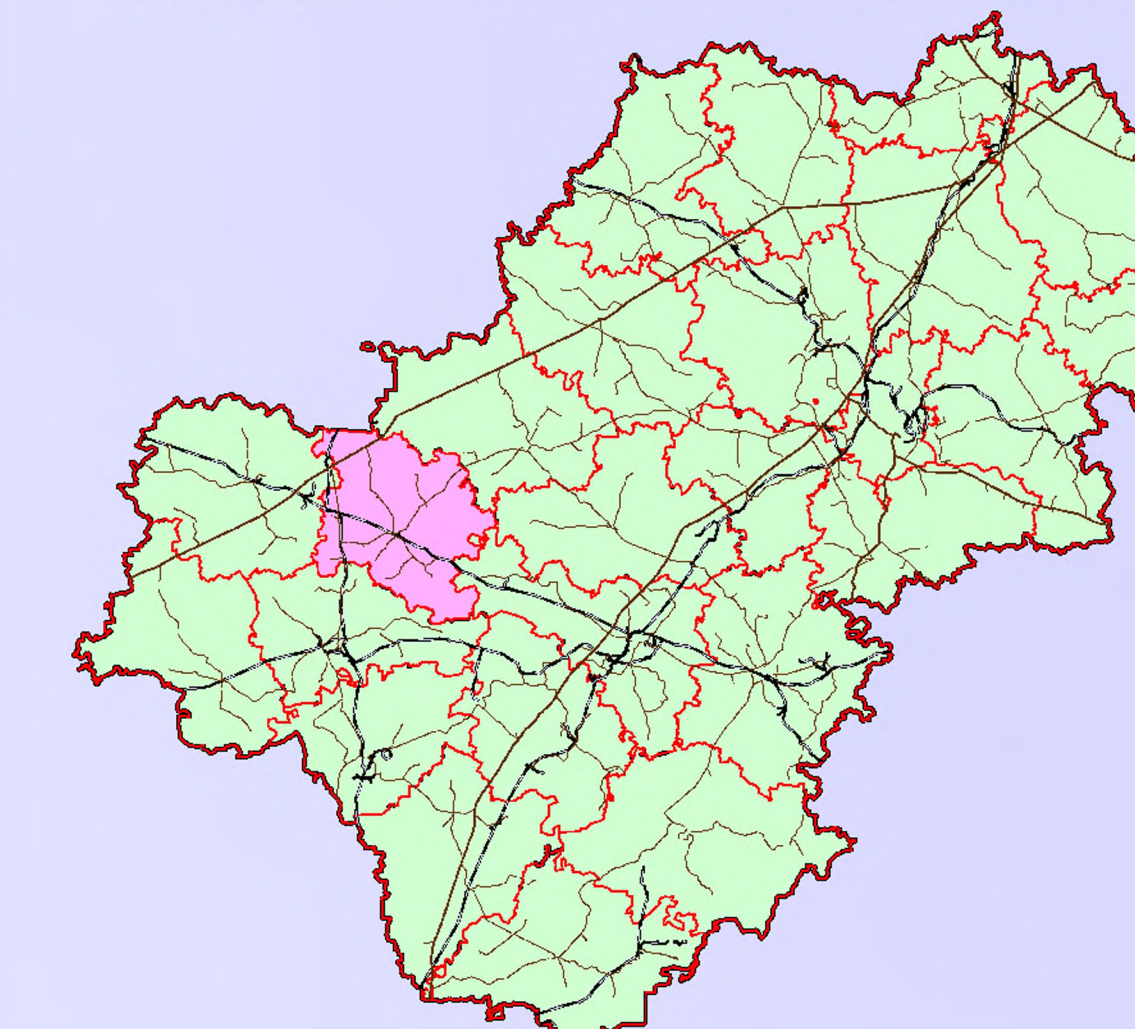

Объекты транспорта, пути сообщения

М 1 : 50 000

КАЛУЖСКАЯ ОБЛАСТЬ

Барятинский район

Смоленская область

Спас-Деменский район

Мосальский район

Мещовский район

Сухиничский район

Кировский район

Условные обозначения:

- Граница района
- Граница с муниципальными районами

Автомобильные дороги

- Федерального значения
- Областного значения
- Муниципального значения

Железнодорожный транспорт

- Линии железной дороги

Объекты транспортной инфраструктуры

- Автозаправочные станции
- Железнодорожный вокзал
- Железнодорожные станции

Инженерные сооружения

- Мосты

Схемы территориального планирования
МР "Барятинский район"