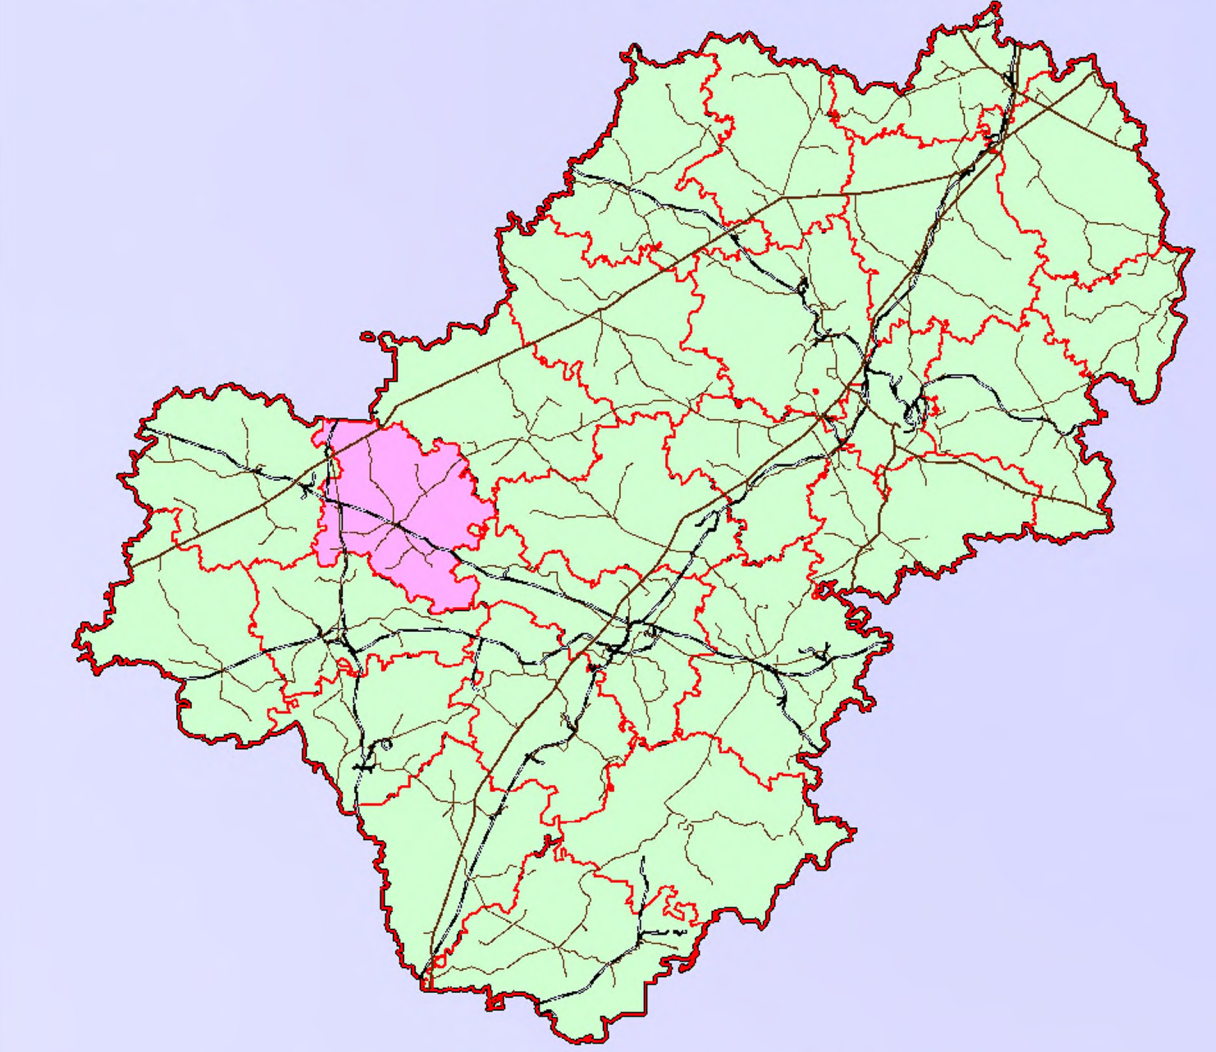

# Зонирование территории по уровню благоприятности для ведения сельского хозяйства М 1 : 50 000

КАЛУЖСКАЯ ОБЛАСТЬ

Барятинский район

Смоленская область

Спасск-Демёнский район

Мосальский район

Мещовский район

Сухиничский район

Кировский район

## Условные обозначения:

- Граница района
- Граница с муниципальными районами
- Зоны с различной благоприятностью для ведения сельскохозяйственной деятельности:**
  - Благоприятные
  - Наиболее благоприятные
  - Ограниченно благоприятные