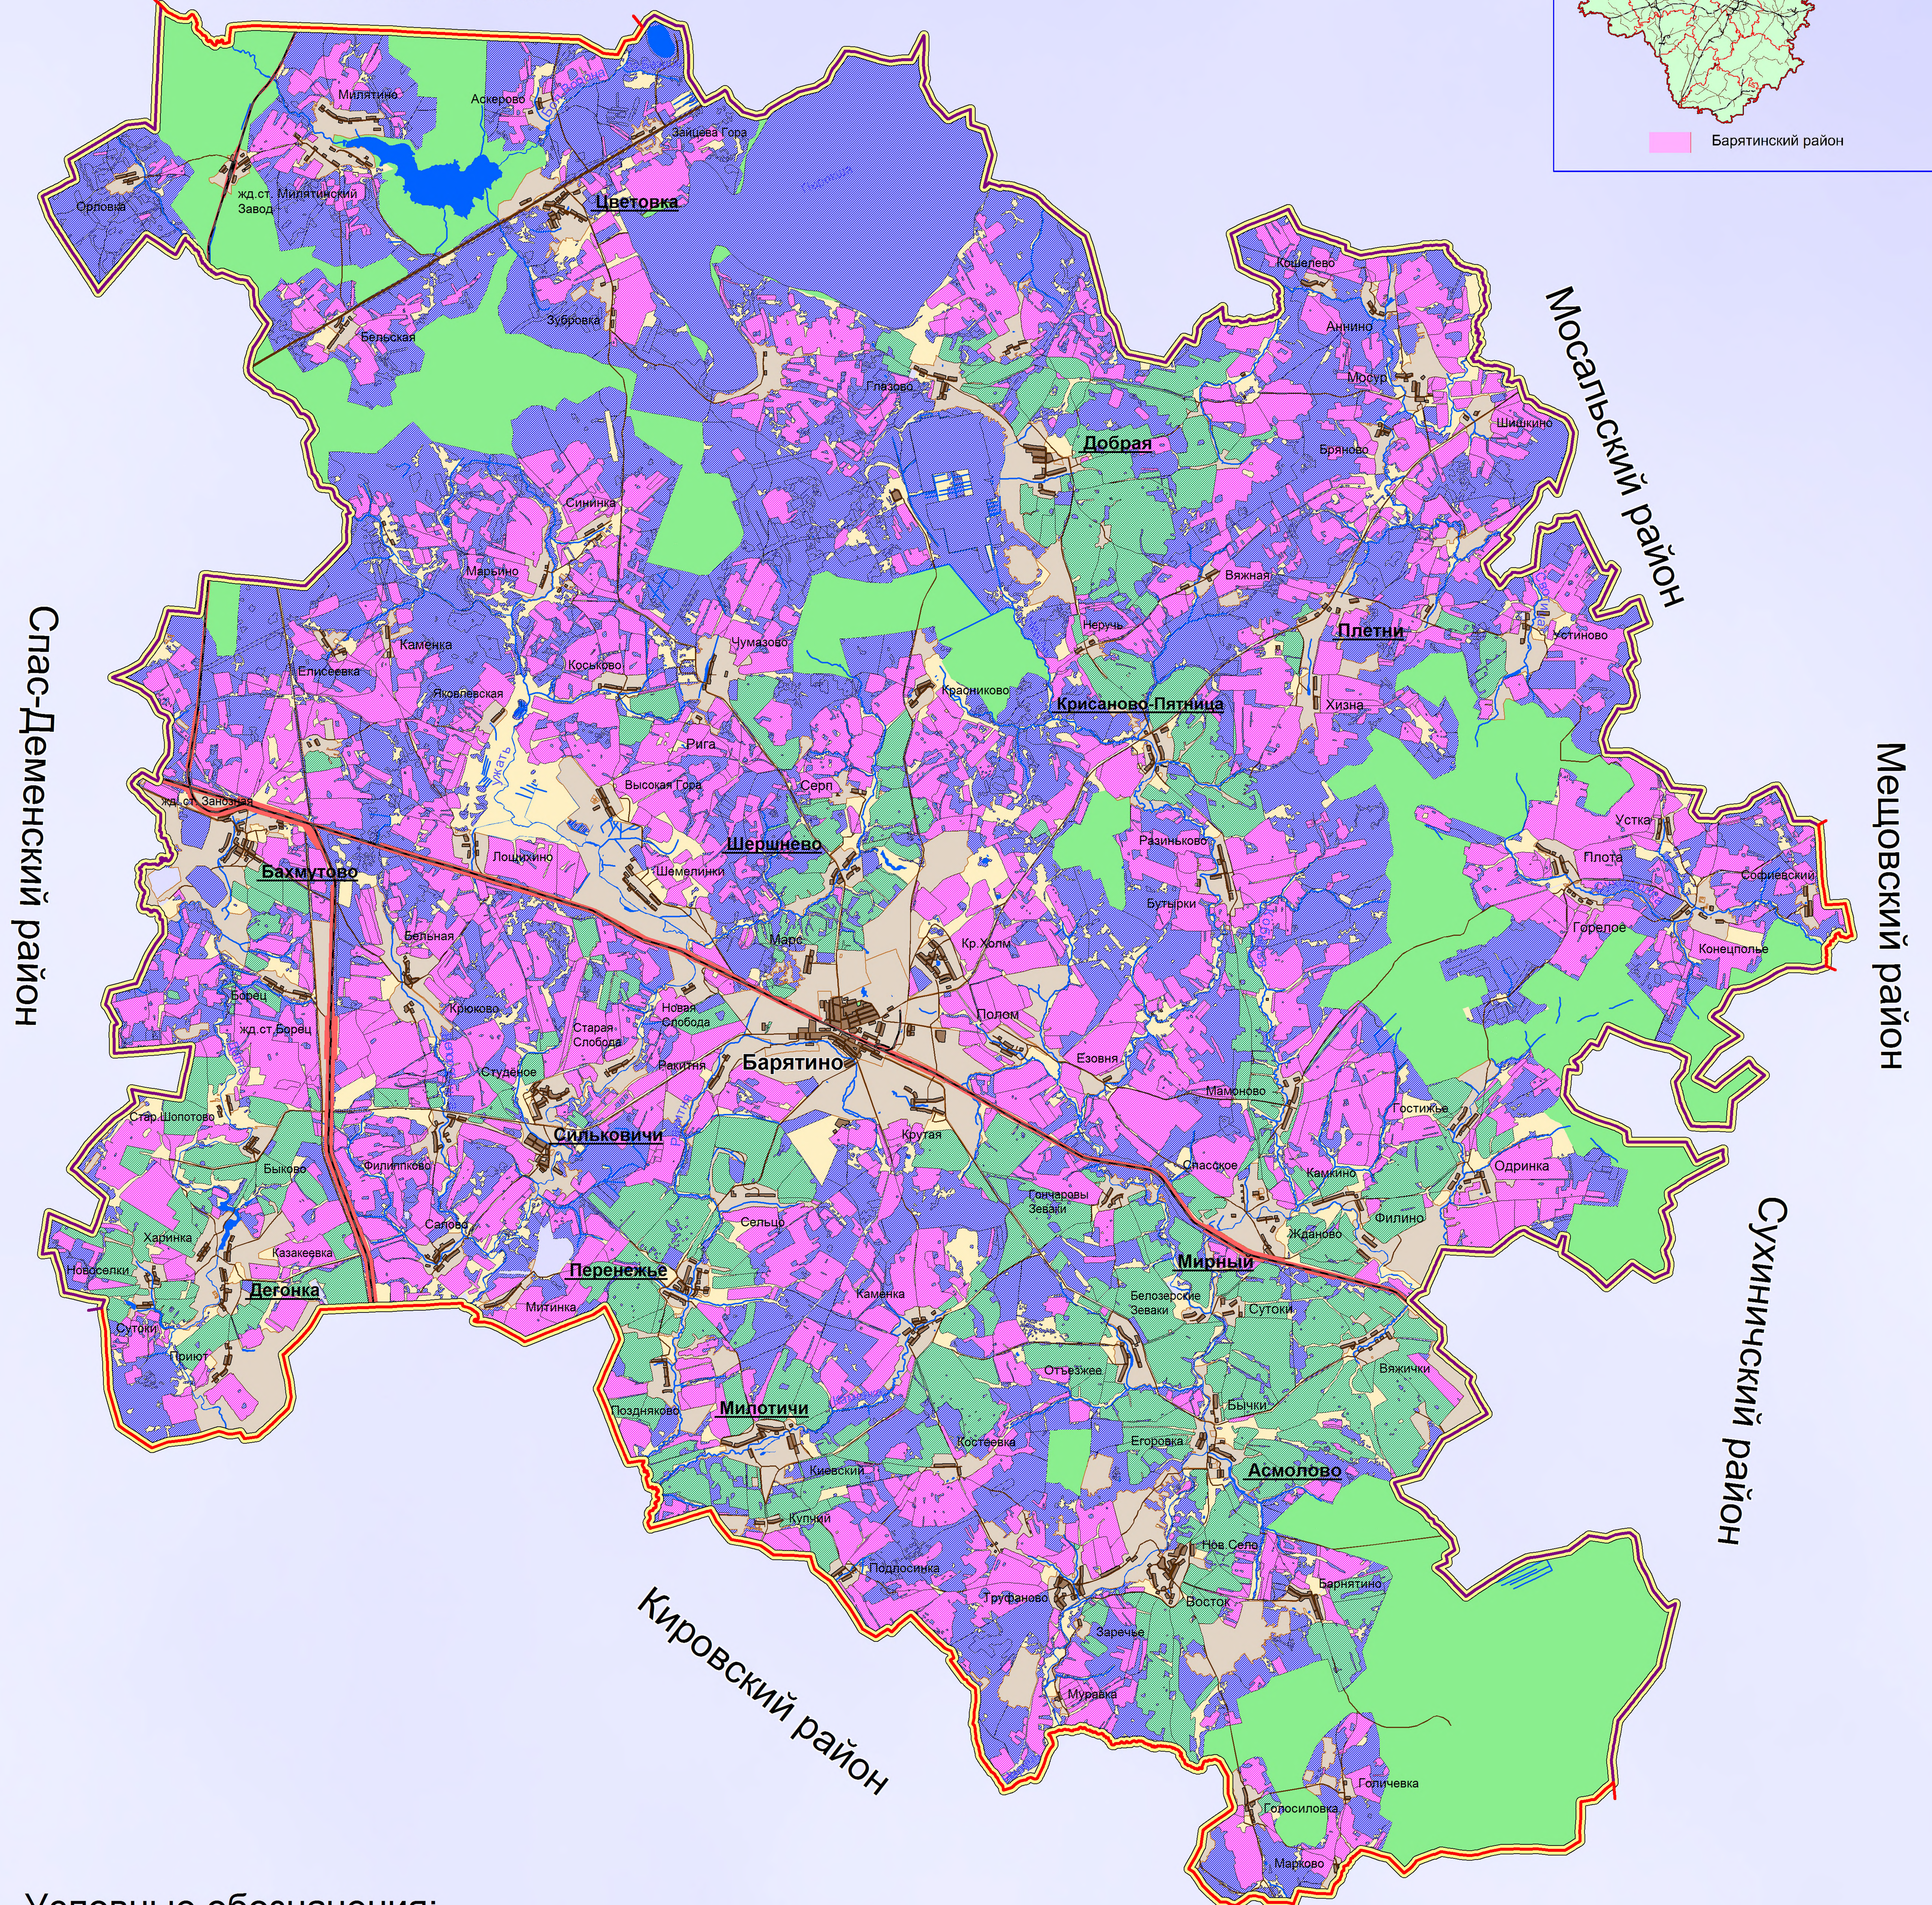

# Зонирование территории по уровню благоприятности для ведения сельского хозяйства М 1 : 50 000

КАЛУЖСКАЯ ОБЛАСТЬ

Барятинский район

Смоленская область

Спасск-Демёнский район

Мосальский район

Мещовский район

Сухиничский район

Кировский район

## Условные обозначения:

- Граница района
- Граница с муниципальными районами
- Зоны с различной благоприятностью для ведения сельскохозяйственной деятельности:**
  - Благоприятные
  - Наиболее благоприятные
  - Ограниченно благоприятные