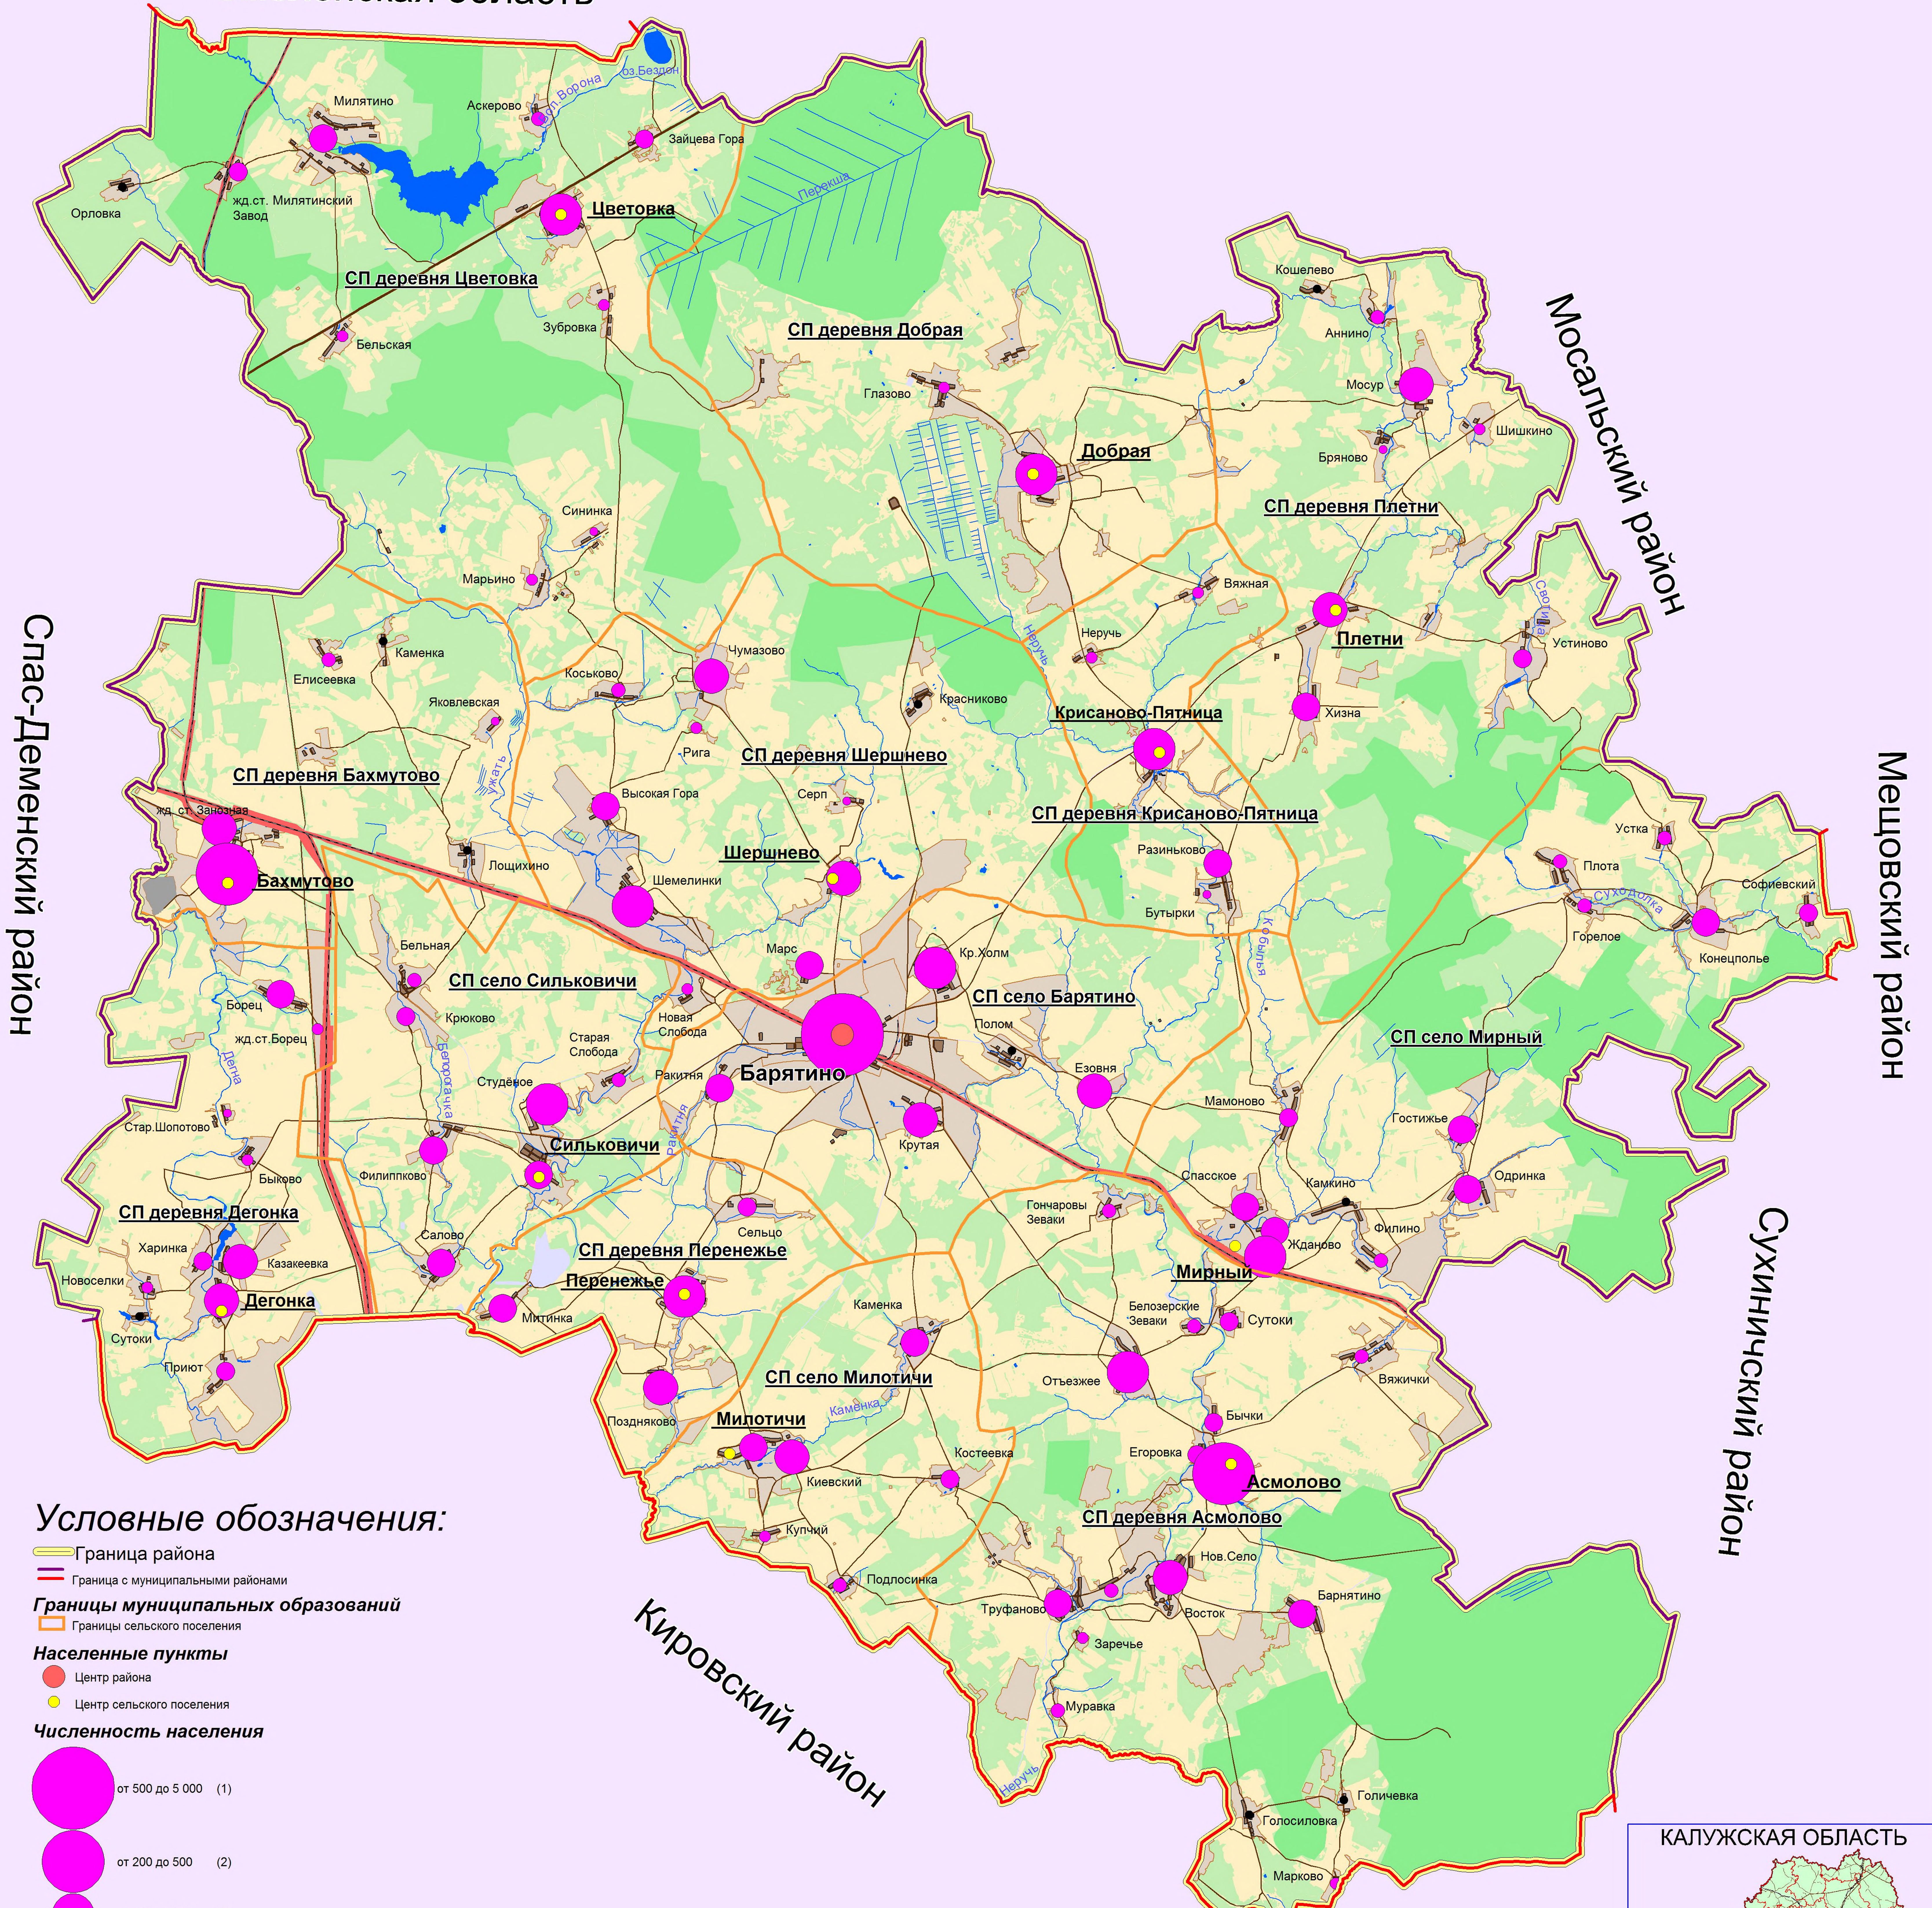

Административно-территориальное устройство

Смоленская область

Условные обозначения:

- Граница района
- Граница с муниципальными районами
- Границы муниципальных образований
- Границы сельского поселения

Населенные пункты

- Центр района
- Центр сельского поселения

Численность населения

СХЕМА ТЕРРИТОРИАЛЬНОГО ПЛАНИРОВАНИЯ

М 1:50 000

КАЛУЖСКАЯ ОБЛАСТЬ
Барятинский район