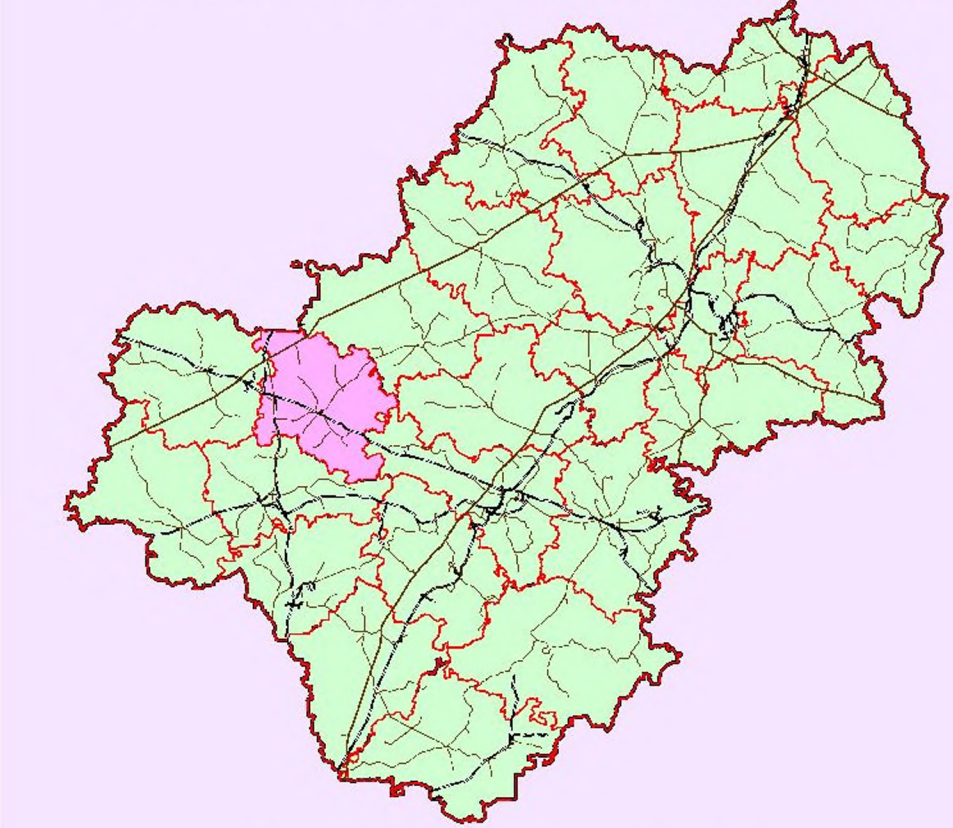

Границы территорий объектов культурного наследия

2011

СХЕМА
ТЕРРИТОРИАЛЬНОГО
ПЛАНИРОВАНИЯ

Спас-Демёнский район

Смоленская область

Условные обозначения:

- Граница района
- Граница с муниципальными районами

Категории охраны памятников

Территории особого природоохранного назначения:

- Защитные леса

Кировский район

Мосальский район

Мещовский район

Сухиничский район

М 1:50 000

КАЛУЖСКАЯ ОБЛАСТЬ

Барятинский район