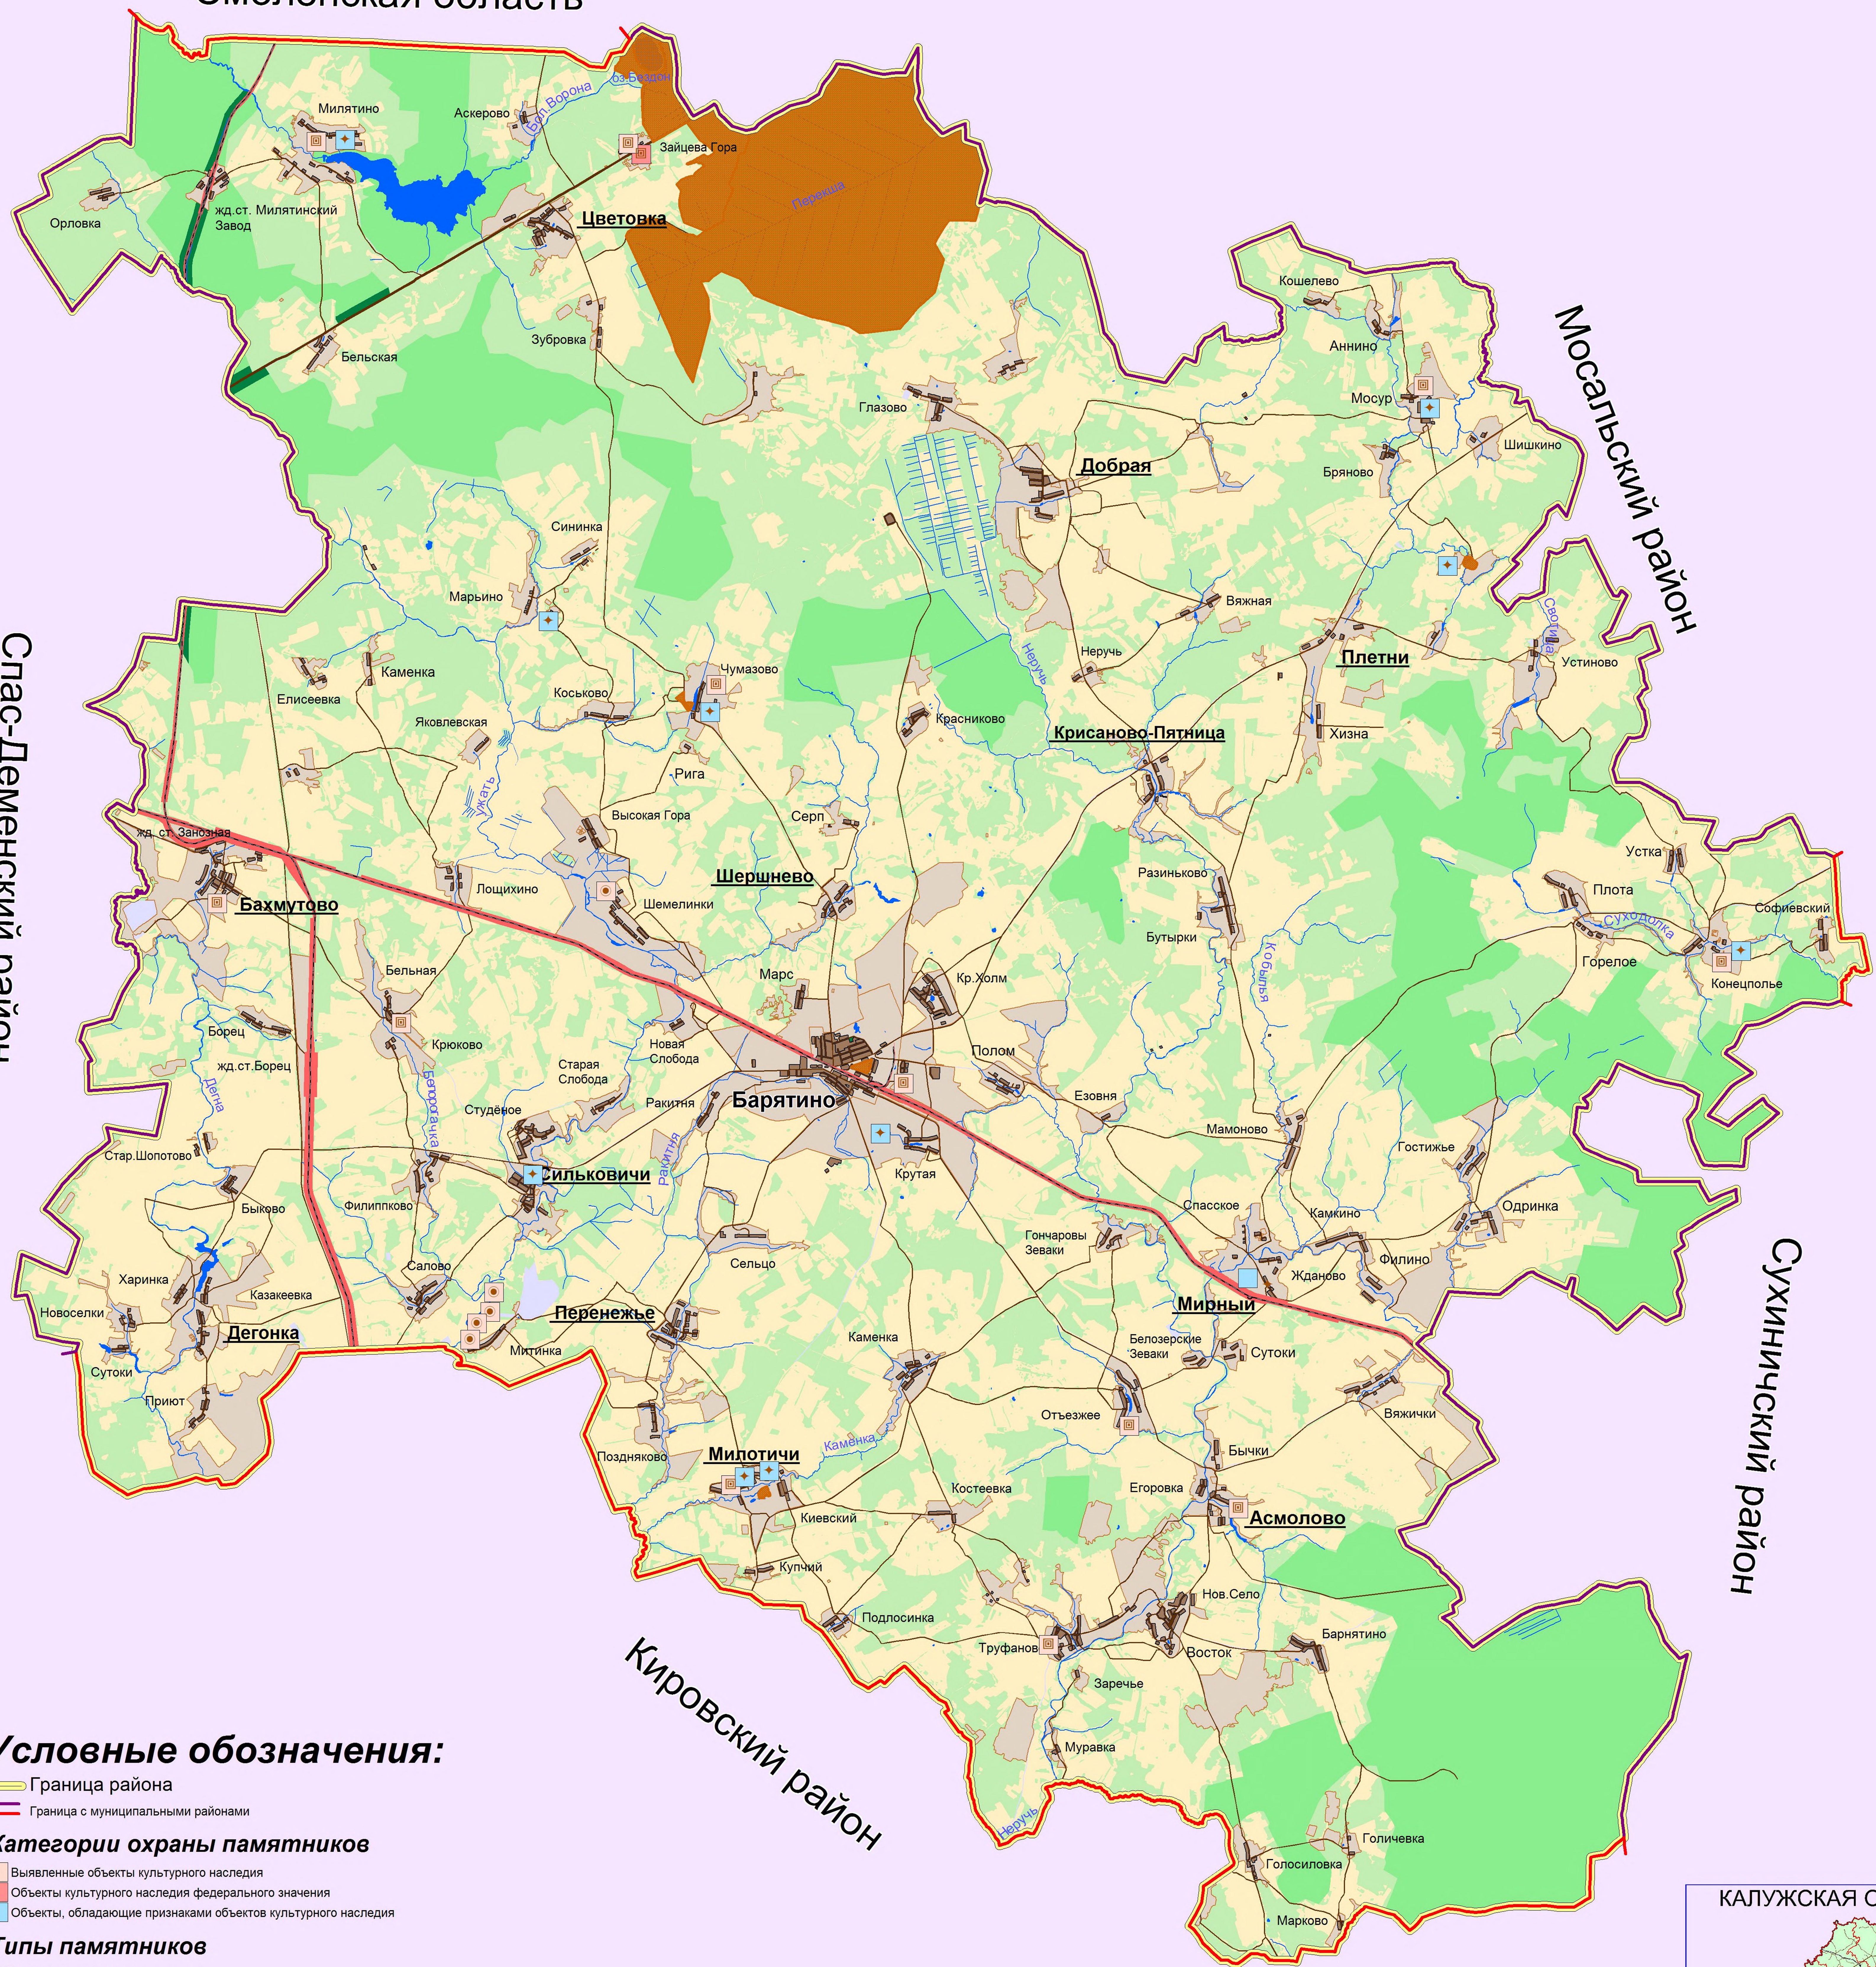

Границы территорий объектов культурного наследия

2011

СХЕМА
ТЕРРИТОРИАЛЬНОГО
ПЛАНИРОВАНИЯ

Спас-Демёнский район

Смоленская область

Условные обозначения:

- Граница района
- Граница с муниципальными районами

Категории охраны памятников

- Выявленные объекты культурного наследия
- Объекты культурного наследия федерального значения
- Объекты, обладающие признаками объектов культурного наследия

Типы памятников

- Памятники археологии
- Памятники архитектуры и градостроительства
- Памятники истории
- Памятники природы

Барятинский район