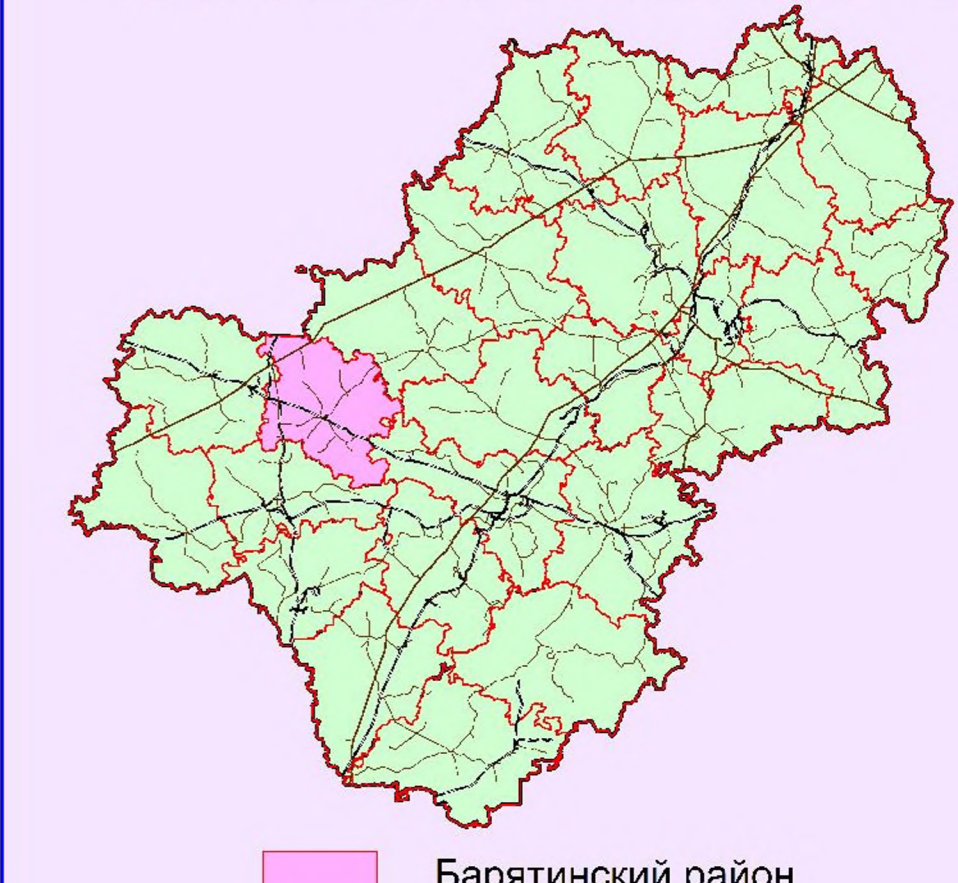

Границы зон с особыми условиями использования природоохранных территорий

Смоленская область

Условные обозначения:

- Граница района
- Граница с муниципальными районами
- Территории особого природоохранного назначения:**
 - Защитные леса
 - Водоохранные зоны
 - Территории ценных сельскохозяйственных угодий
 - Памятники природы

СХЕМА
ТЕРРИТОРИАЛЬНОГО
ПЛАНИРОВАНИЯ

Спас-Демёнский район

Кировский район

Мосальский район

Мещовский район

Сухиничский район

М 1:50 000

КАЛУЖСКАЯ ОБЛАСТЬ

Барятинский район