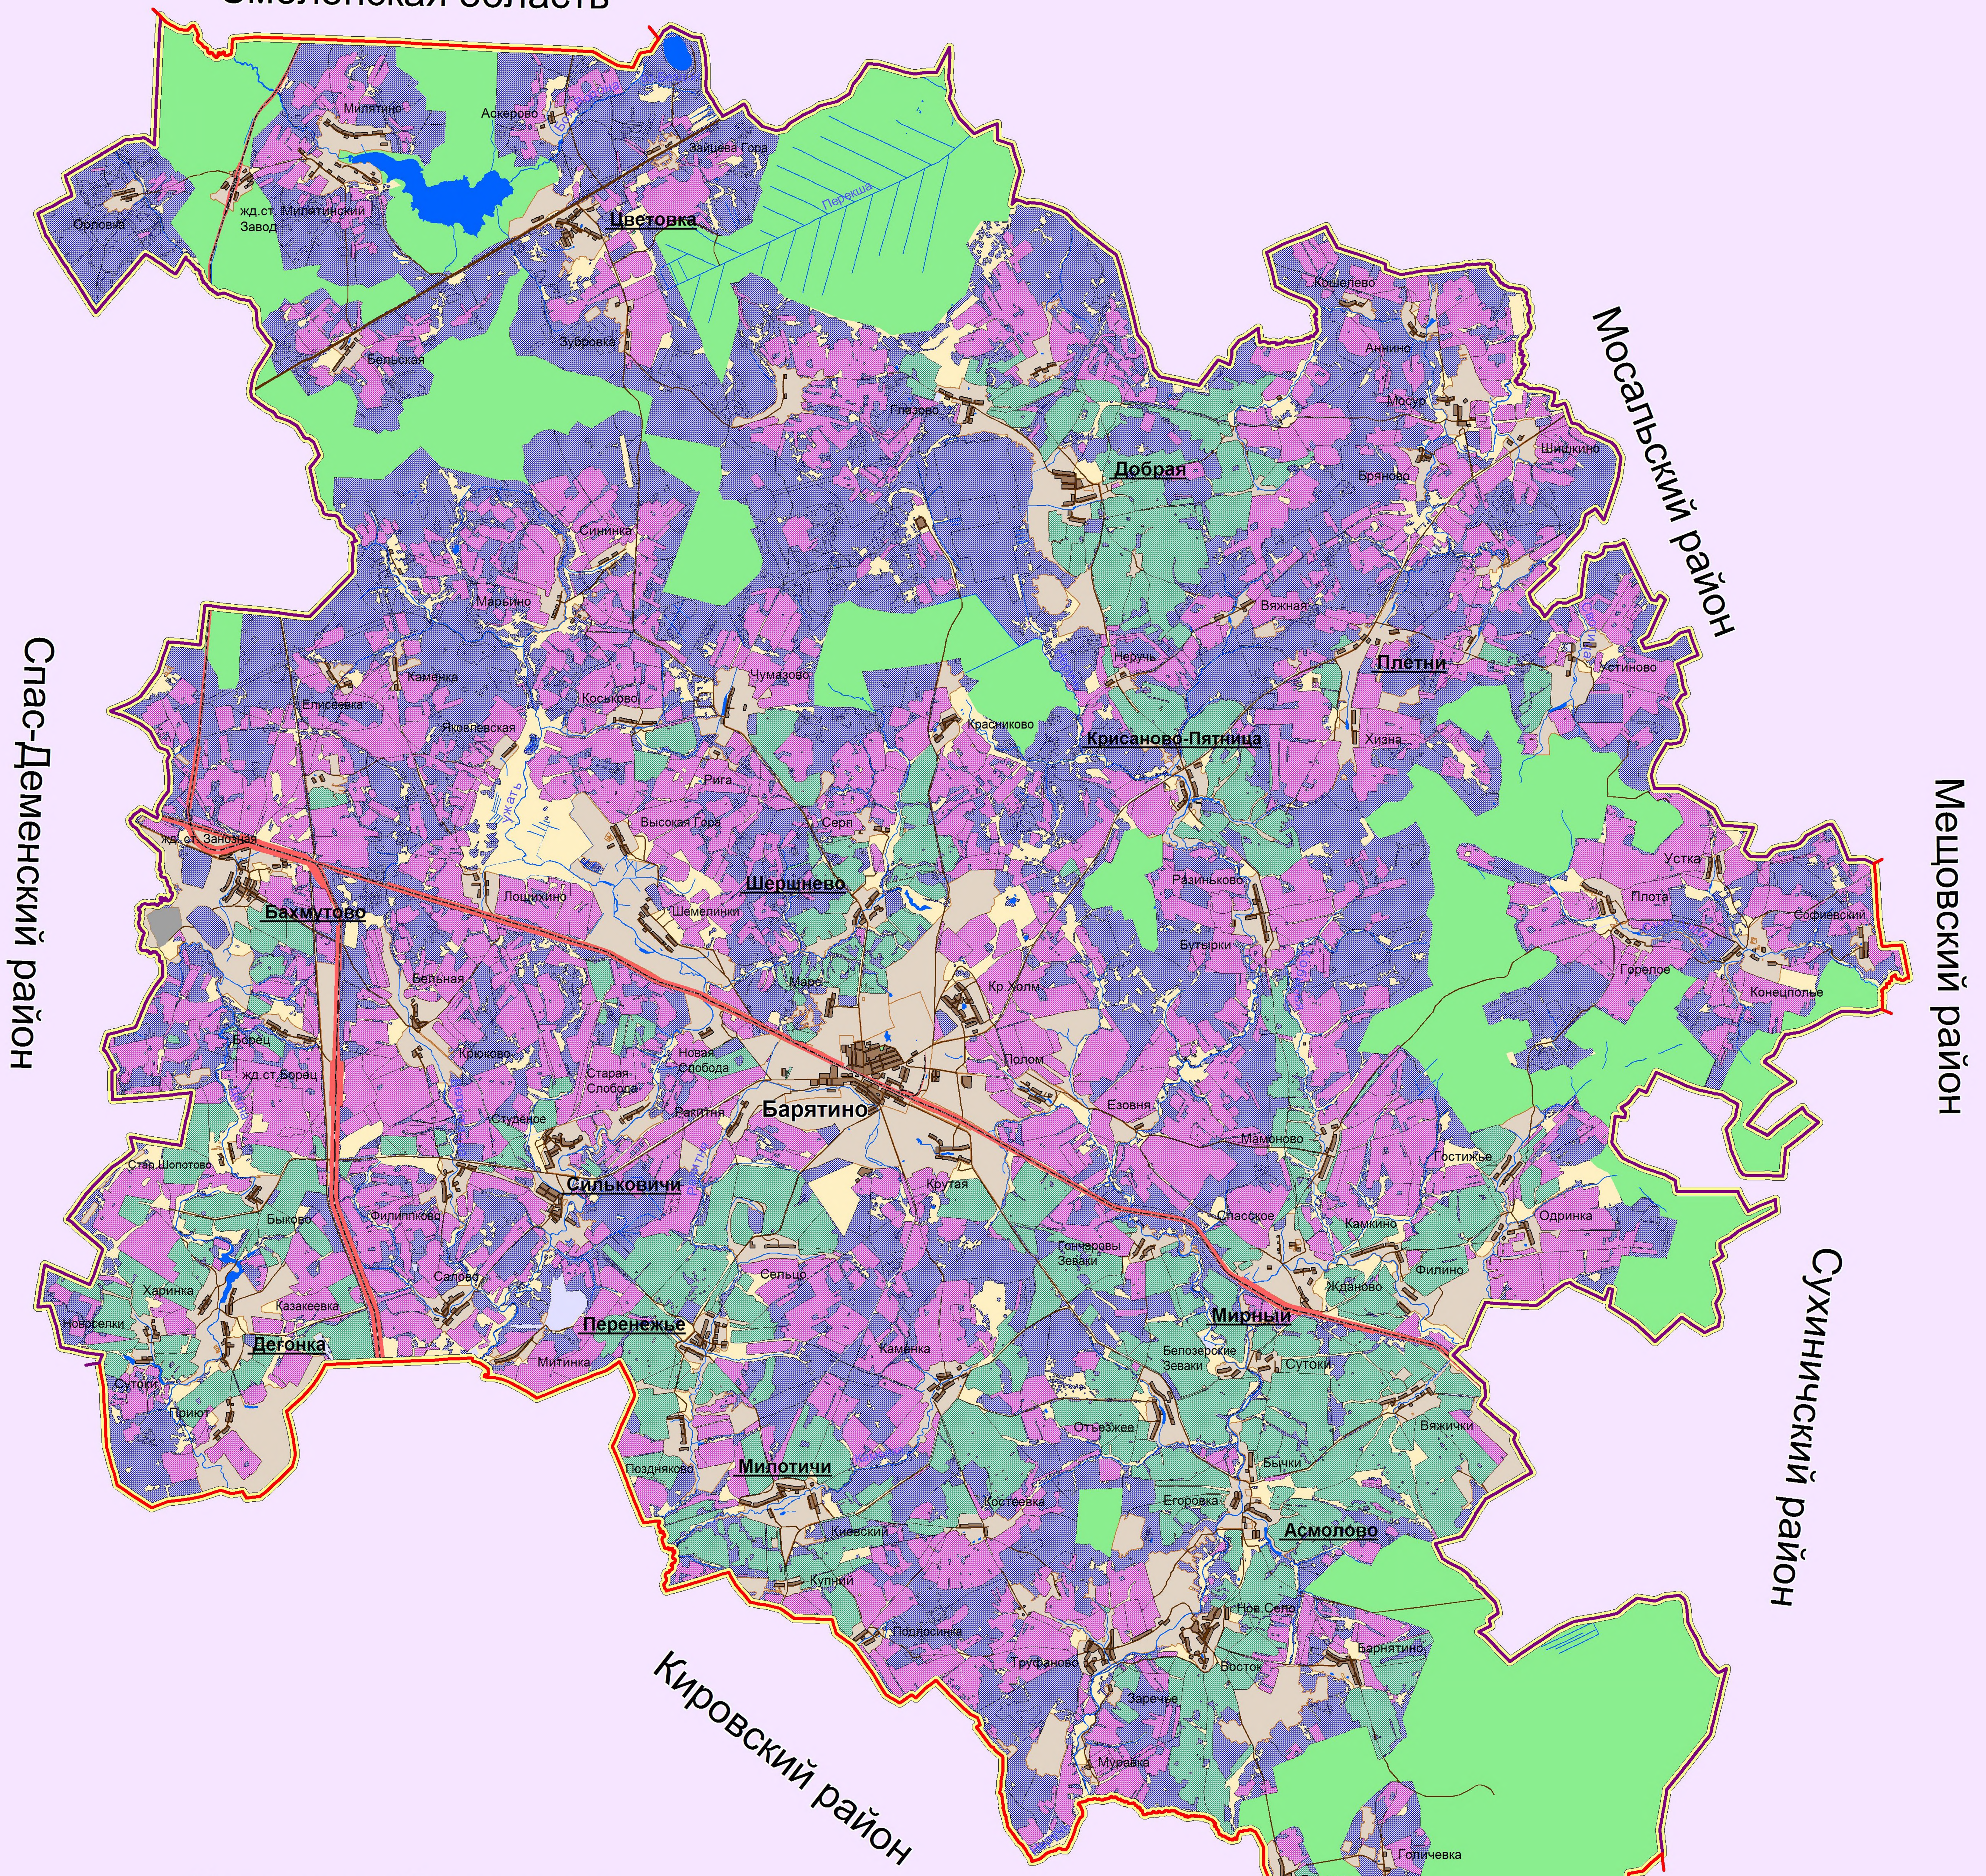

# Зонирование территории по уровню благоприятности для ведения сельского хозяйства

СХЕМА ТЕРРИТОРИАЛЬНОГО ПЛАНИРОВАНИЯ

Смоленская область

**Условные обозначения:**

- Граница района
- Граница с муниципальными районами

**Зоны с различной благоприятностью для ведения сельскохозяйственной деятельности:**

- Благоприятные
- Наиболее благоприятные
- Ограниченно благоприятные

М 1:50 000

КАЛУЖСКАЯ ОБЛАСТЬ

Барятинский район