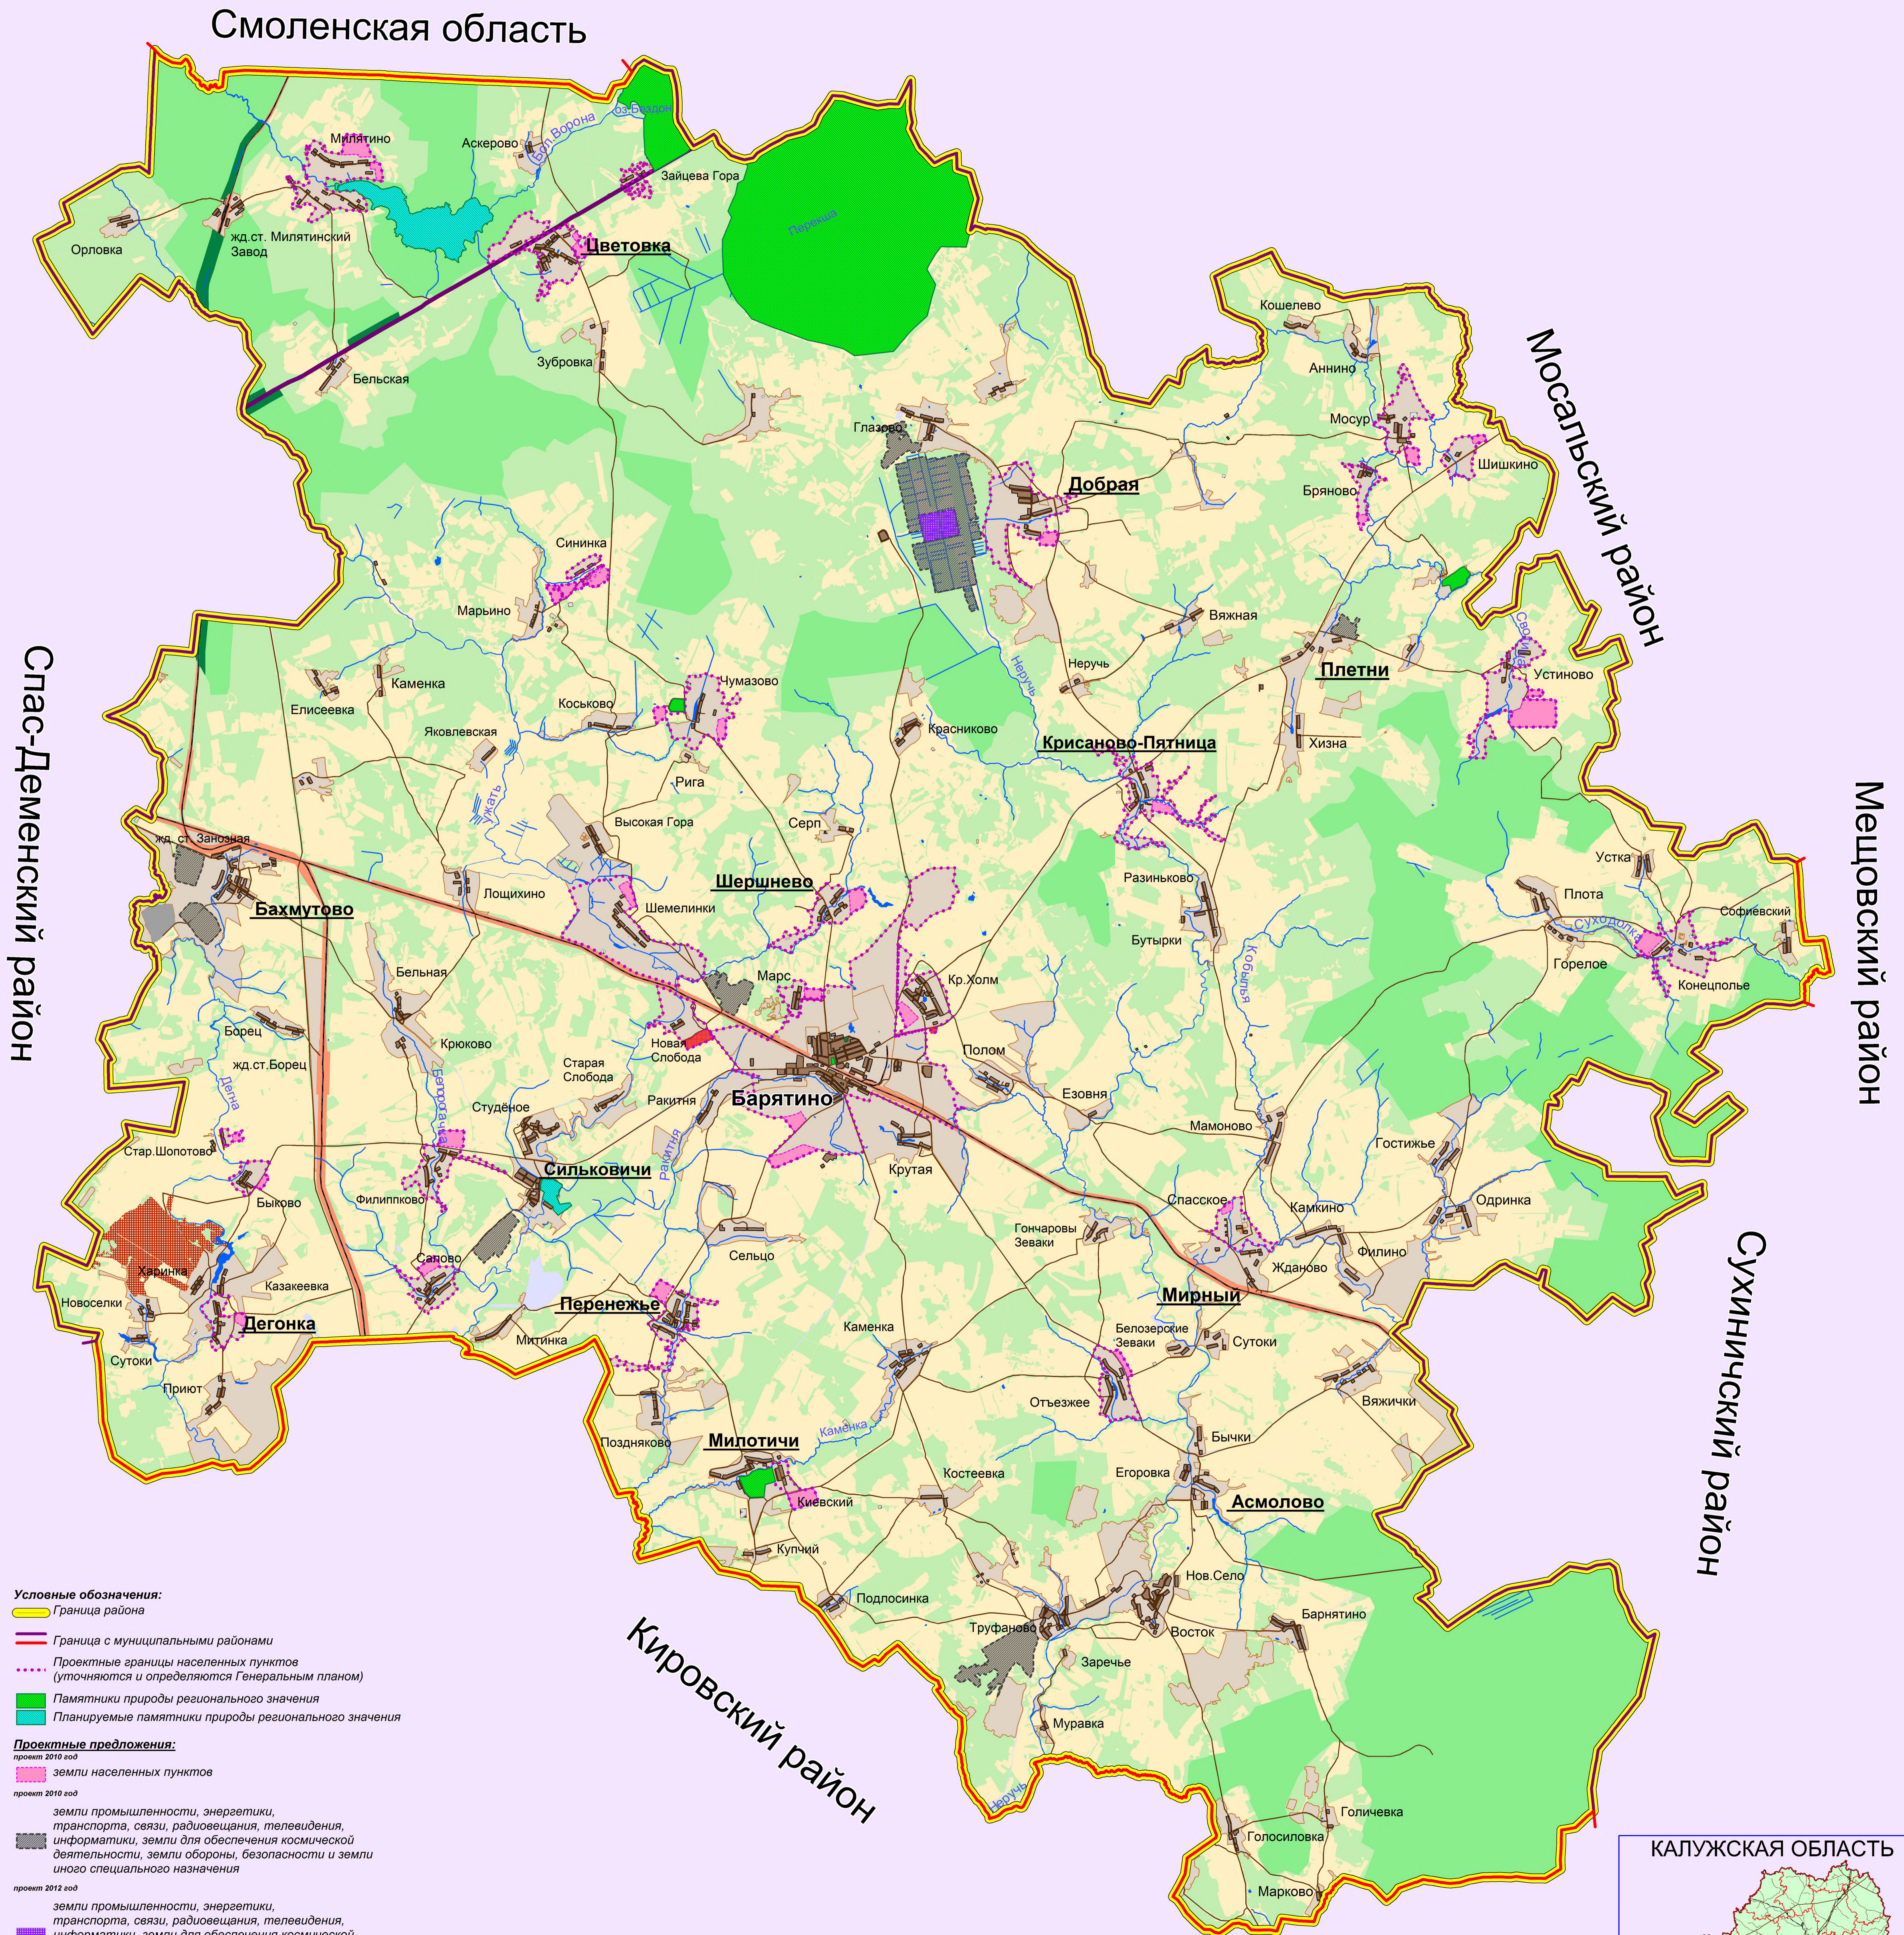

2013

МР "Барятинский район"

Проектный чертеж  
М 1 : 50 000

Положения по территориальному  
планированию

производственный кооператив  
г. Калуга, тел. (4842) 53-61-00  
© www.geo.su  
kgeo.rf

СХЕМА  
ТЕРРИТОРИАЛЬНОГО  
ПЛАНИРОВАНИЯ

Спас-Демёнский район

Мосальский район

Мещовский район

Сухиничский район

Кировский район