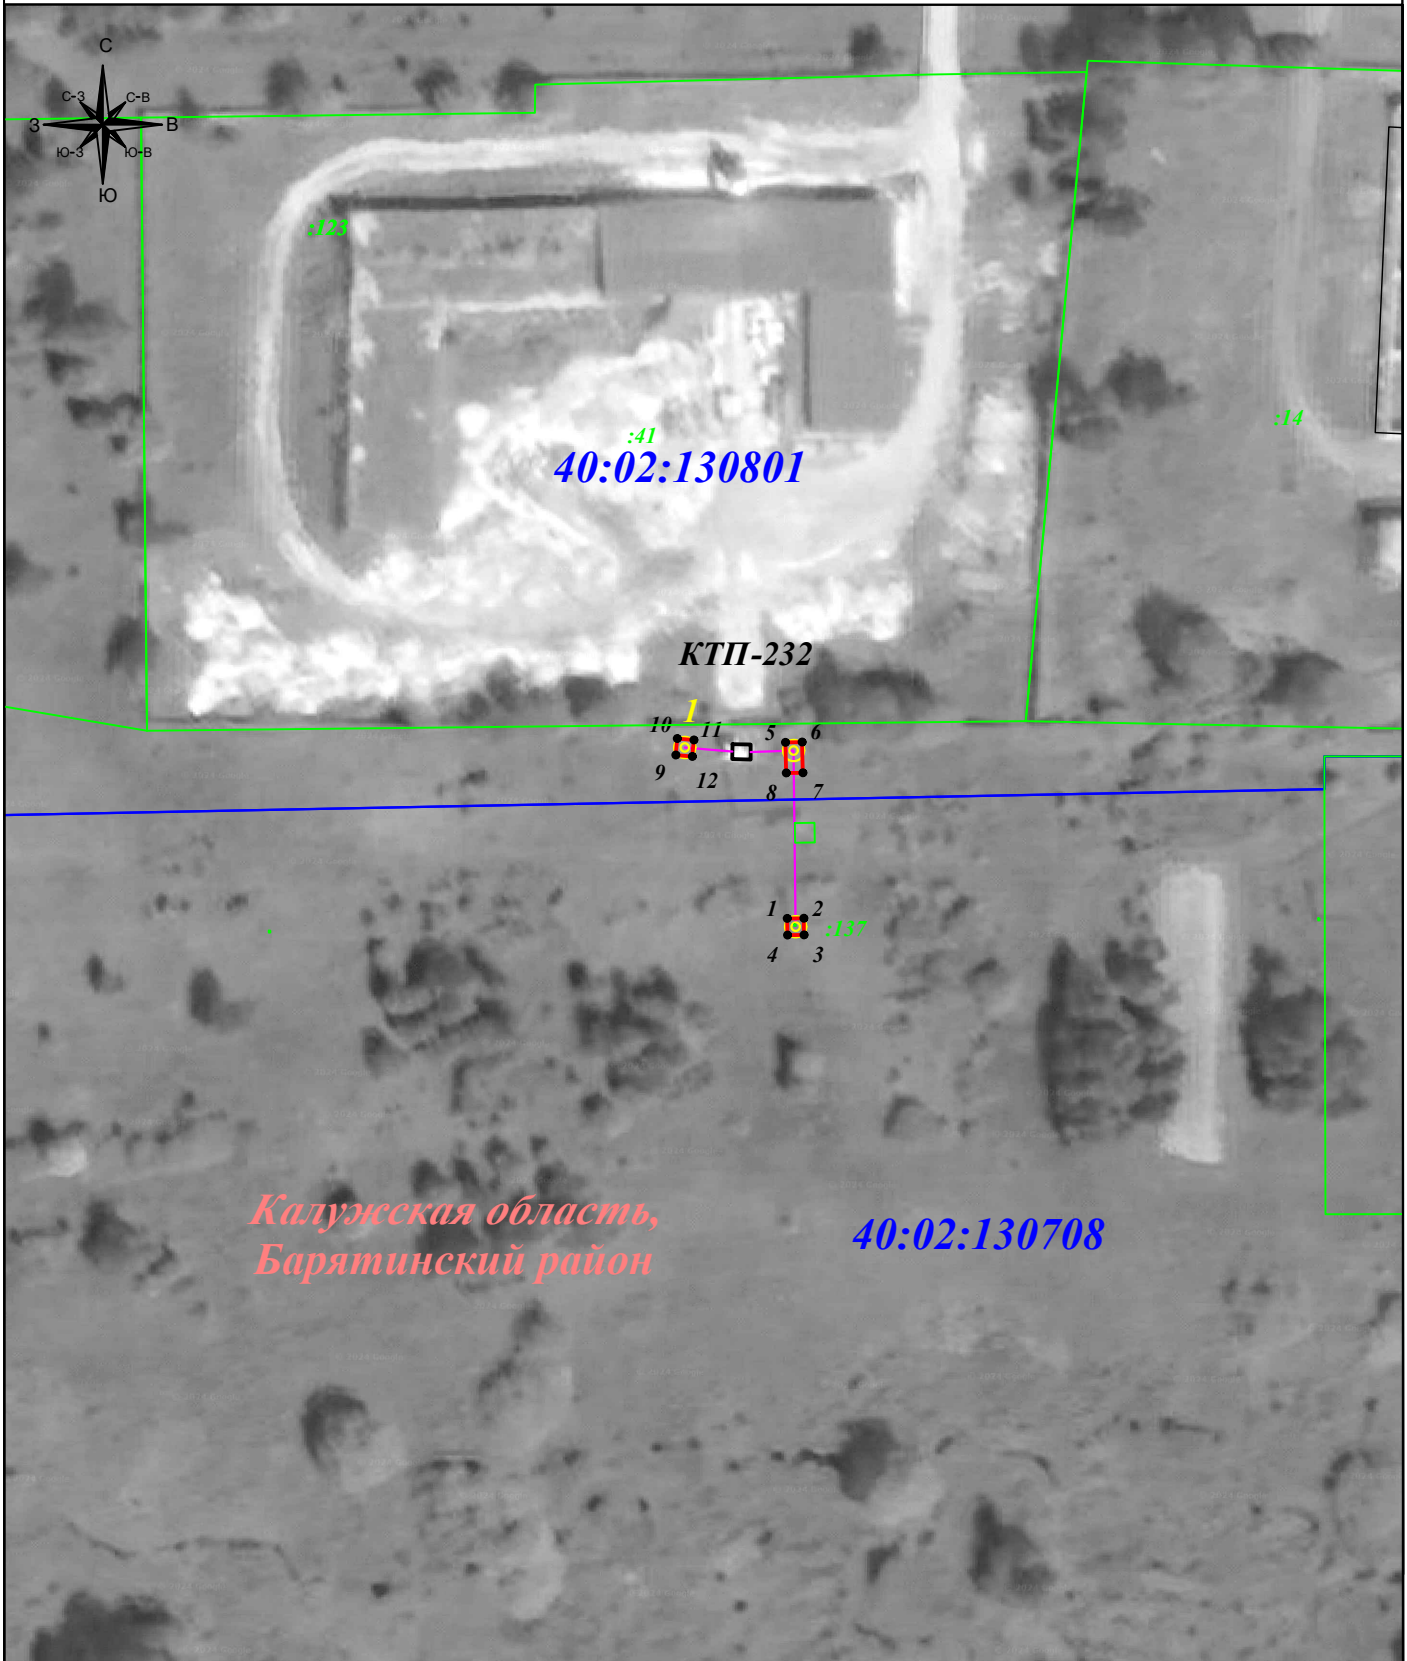

Публичный сервитут для размещения и дальнейшей эксплуатации объекта электросетевого хозяйства
 ВЛ-0,4кВ №1 КТП №232 Пилорама, местоположение: Калужская область, Бярятинский район
(наименование объекта)

Схема расположения границ публичного сервитута

Основной лист

Масштаб 1: 1 000

Условные обозначения:

- 1 - характерная точка публичного сервитута
- :11 - номер земельного участка
- 40:02:123456 - номер кадастрового квартала
- 9 ⊙ - опора линии электропередачи.
- (red) - граница публичного сервитута
- (green) - граница земельного участка
- (blue) - граница кадастрового квартала
- (pink) - линия электропередачи.

Подпись

Тулников С.Г.

Дата: 19 декабря 2024г.

Место для отписки ~~составившего~~ (при наличии) лица, составившего описание местоположения границ объекта